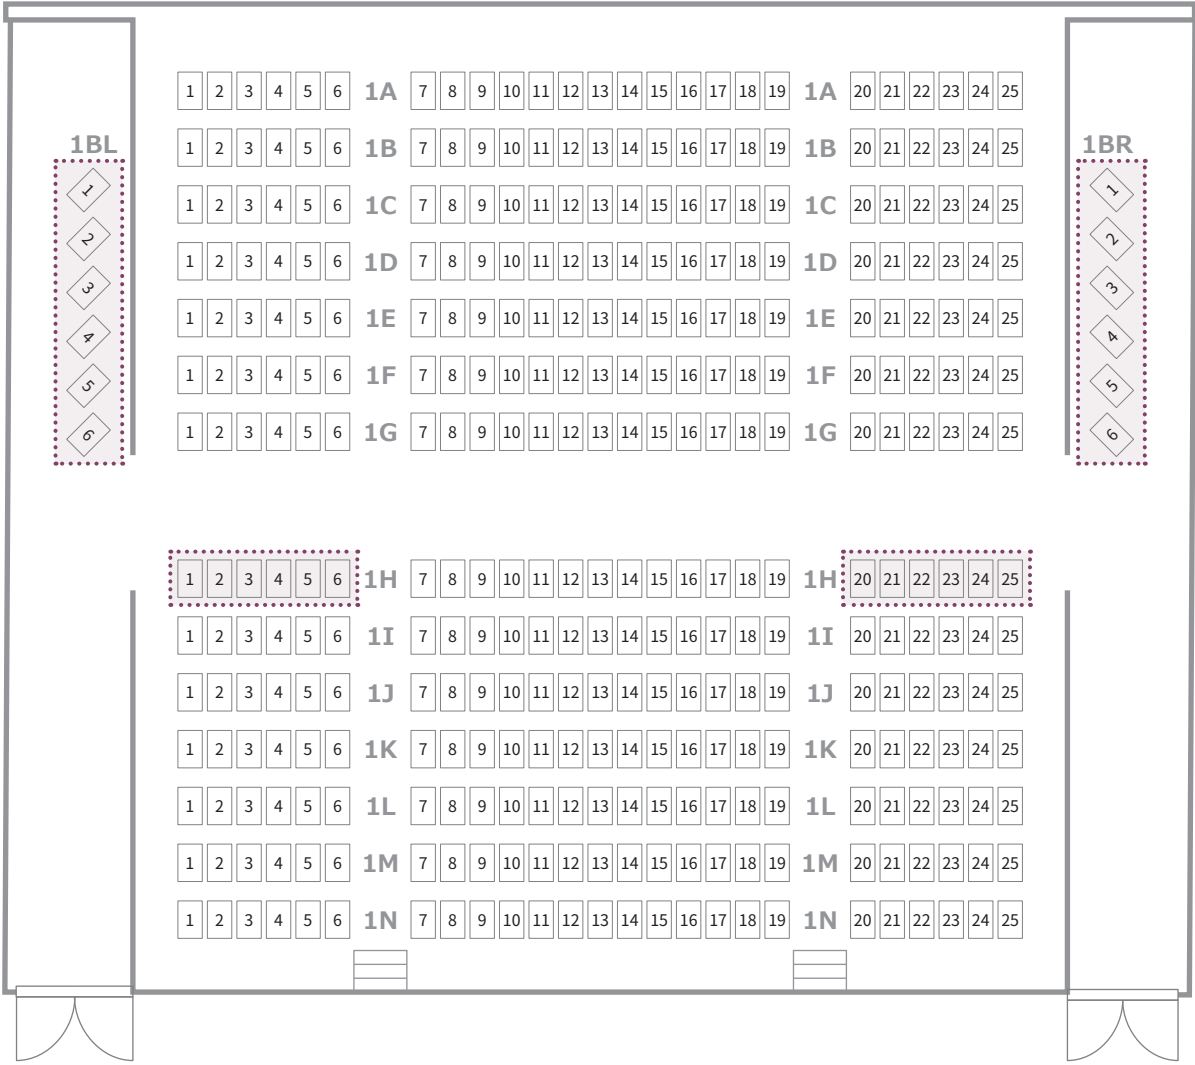

舞台 Stage

A扉

座席の取り外し可能。公演によって
車椅子用スペースとしてもご利用できます。

B扉

※各公演の車椅子席については、公演主催者にお問合せください。