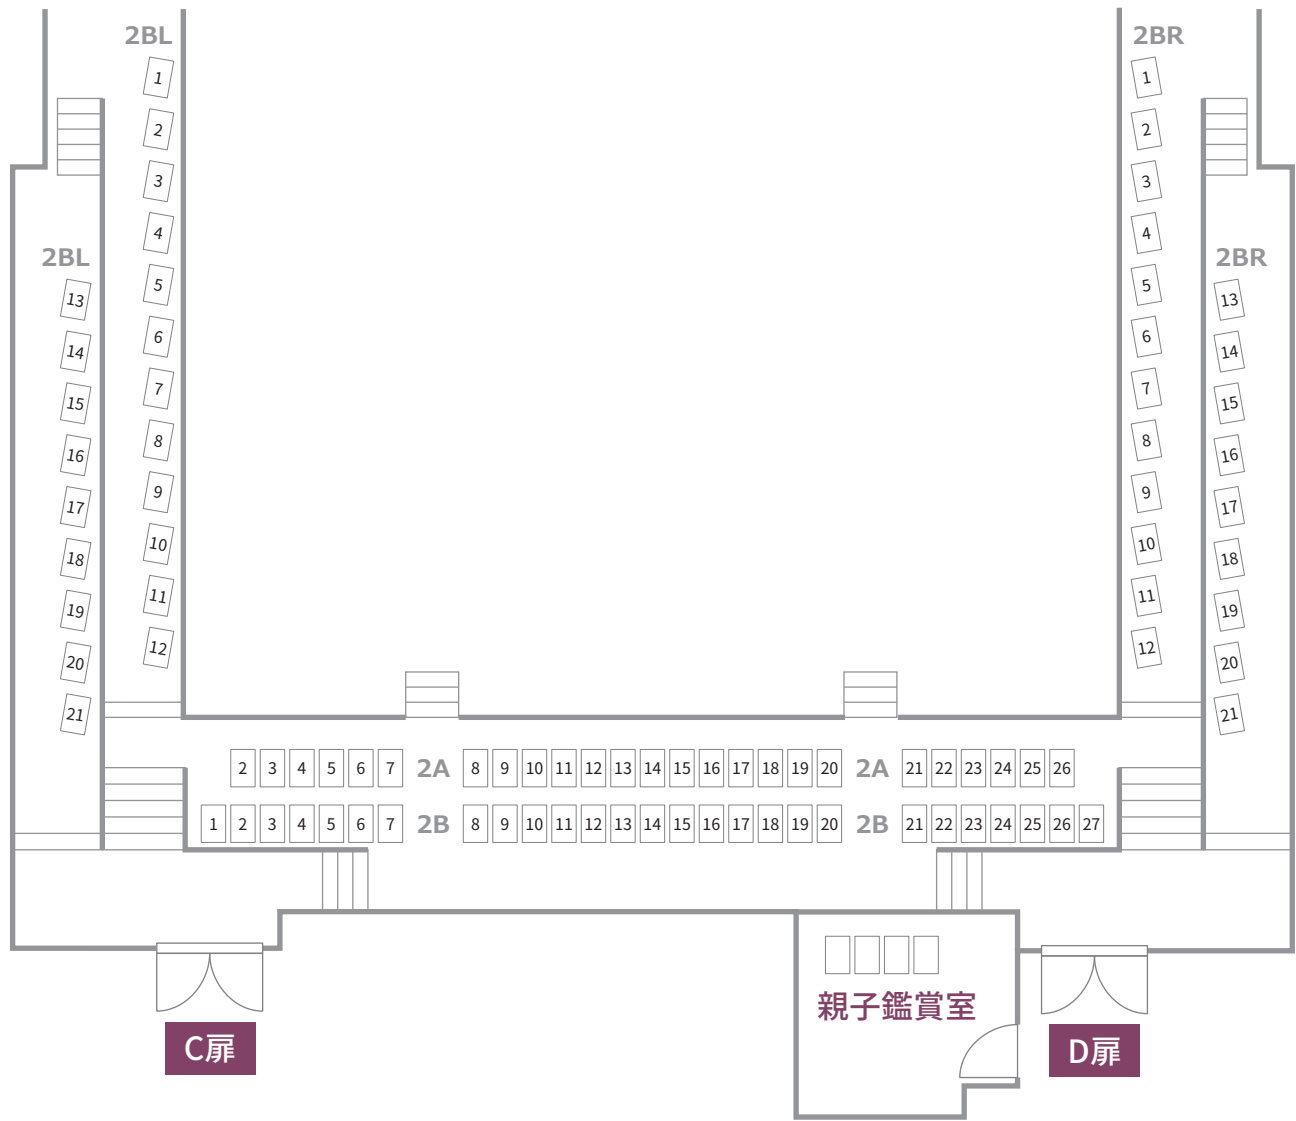

舞台 Stage

A扉

B扉

座席の取り外し可能。公演によって
車椅子用スペースとしてもご利用できます。

※各公演の車椅子席については、公演主催者にお問い合わせください。

2F

3F

4F