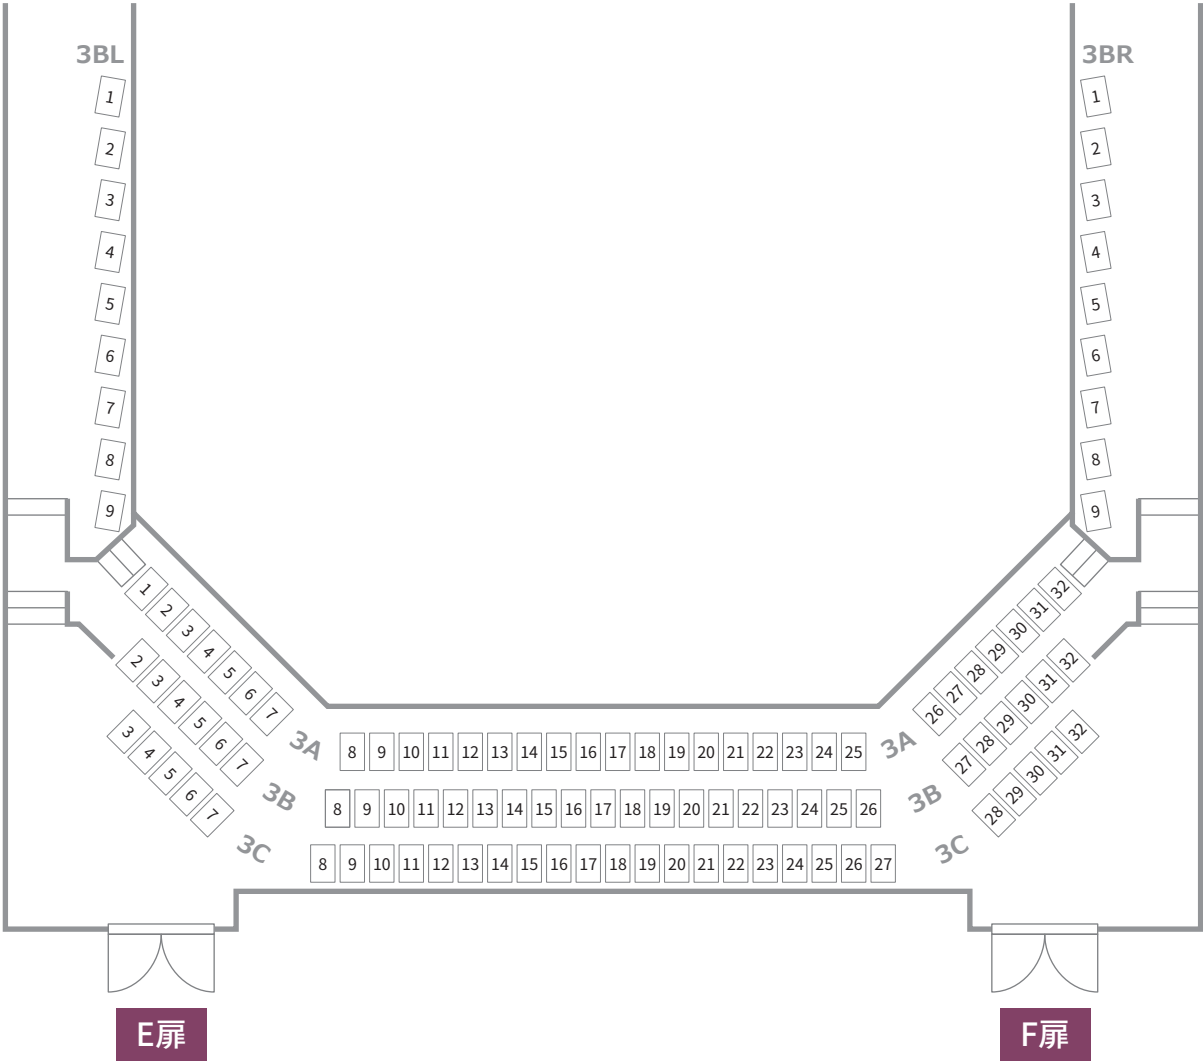

舞台 Stage

A扉

B扉

座席の取り外し可能。公演によって
車椅子用スペースとしてもご利用できます。

※各公演の車椅子席については、公演主催者にお問い合わせください。

2F

3F

4F