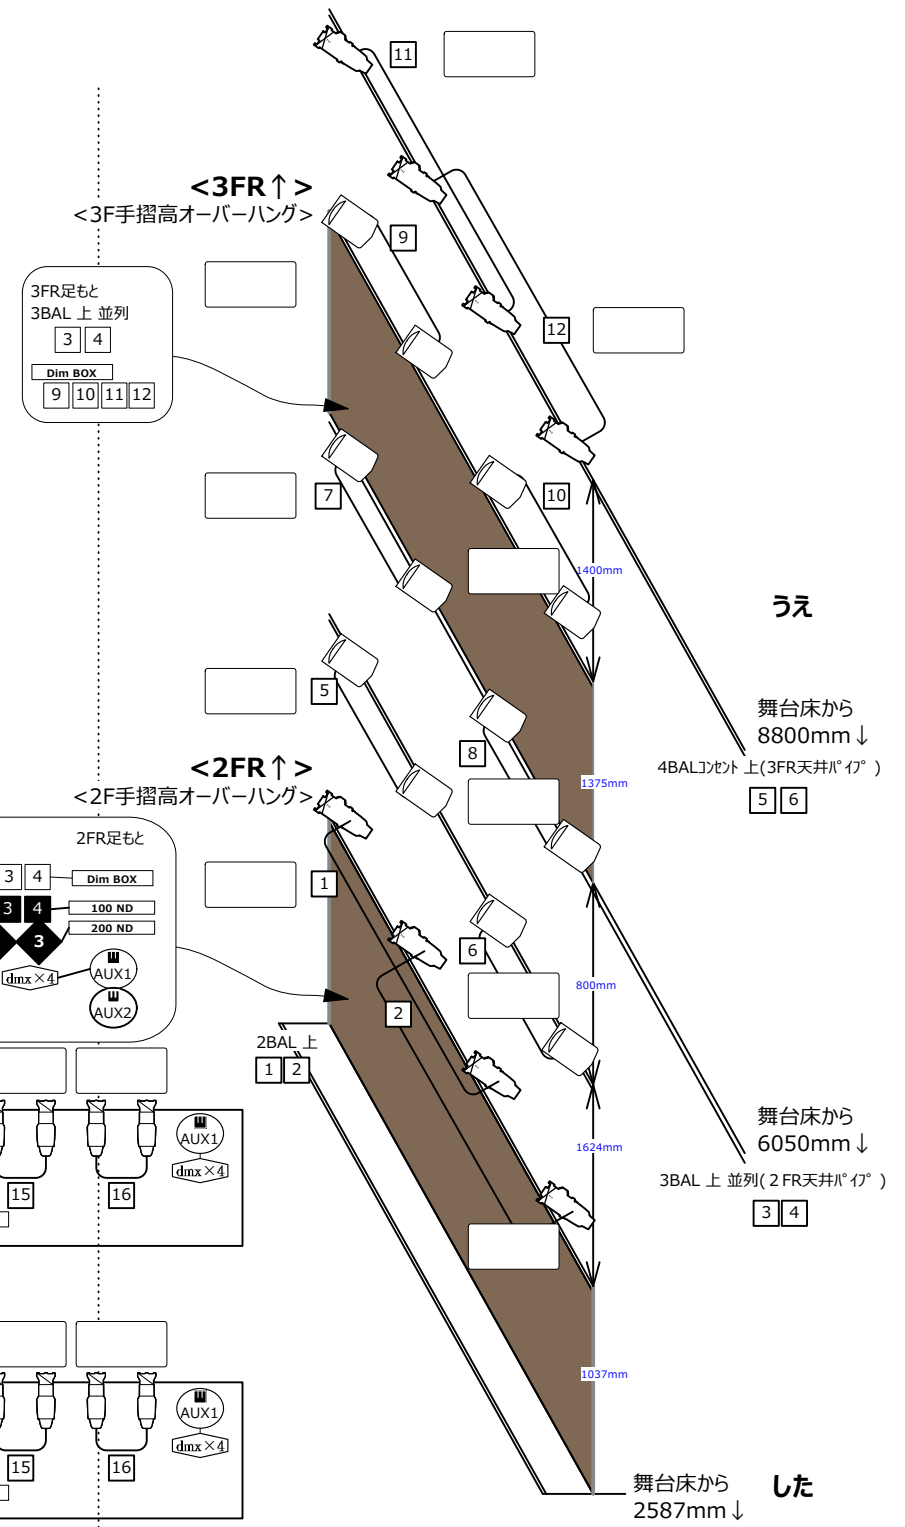

- Matsumura CX-8M(凸) 1000W (8インチ)
- ETC Source4 26deg 750W (色枠158mm)
- ETC Source4 Zoom 25-50deg 750W (色枠190mm)
- ETC Source4 Zoom 15-30deg 750W (色枠190mm)
- 調光回路 20A C型2分岐
- ND100V回路 20A C型2分岐(調光卓連動)
- ND200V回路 20A D型2分岐(調光卓連動)
- ND100V回路 20A C型(調光室スイッチ制御)
- ND200V回路 20A D型(調光室スイッチ制御)
- Ethernet
- 4*1-ノード*
- Dim BOX Matsumura 2kw×4回路 移動型調光器
- 100 ND Matsumura 2kw×4回路 移動型100V直コンセントボックス
- 200 ND Matsumura 2kw×4回路 移動型200V直コンセントボックス

※1CL, 2CL S4 26° 64台 アクリル 70スト(R132)常備

舞台照明設備 2 FOH Scale A3 = 1:75

AUBADE HALL
中ホール Toyama City Theater For Performing Arts

※フロント、シーリングへの仕込み、シュート作業時は、ヘルメット、フルハーネスの着用をお願い致します