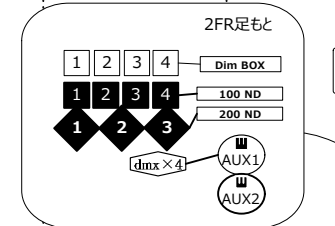

- Matsumura CX-8M(凸) 1000W (8インチ)
- ETC Source4 26deg 750W (色枠158mm)
- ETC Source4 Zoom 25-50deg 750W (色枠190mm)
- ETC Source4 Zoom 15-30deg 750W (色枠190mm)
- 調光回路 20A C型2分岐
- ND100V回路 20A C型2分岐(調光卓連動)
- ND200V回路 20A D型2分岐(調光卓連動)
- ND100V回路 20A C型(調光室スイッチ制御)
- ND200V回路 20A D型(調光室スイッチ制御)
- Ethernet
- 4*1-ノード*
- Dim BOX Matsumura 2kw×4回路 移動型調光器
- 100 ND Matsumura 2kw×4回路 移動型100V直コンセントボックス
- 200 ND Matsumura 2kw×4回路 移動型200V直コンセントボックス

※1CL, 2CL S4 26° 64台 アクリル 70スト(R132)常備

舞台照明設備 2 FOH Scale A3 = 1:75

AUBADE HALL
中ホール Toyama City Theater For Performing Arts

※フロント、シーリングへの仕込み、シュート作業時は、ヘルメット、フルハーネスの着用をお願い致します