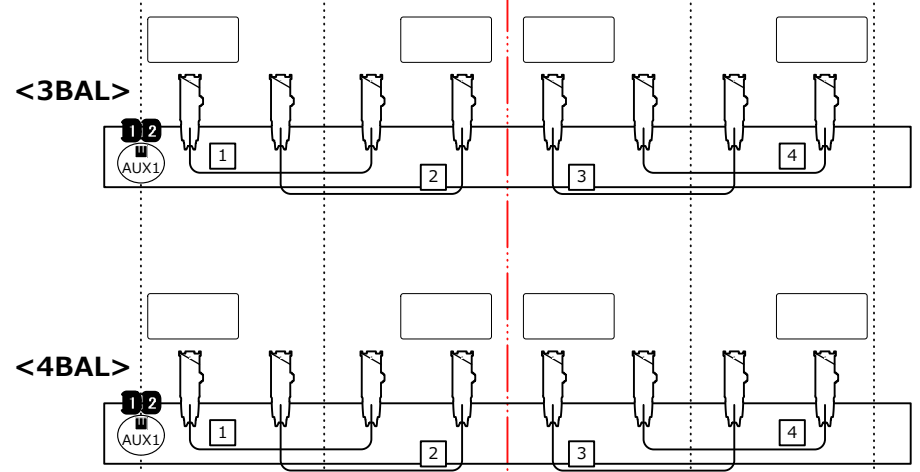

- Matsumura CX-8M(凸) 1000W (8インチ)
- ETC Source4 26deg 750W (色枠158mm)
- ETC Source4 Zoom 25-50deg 750W (色枠190mm)
- ETC Source4 Zoom 15-30deg 750W (色枠190mm)
- 調光回路 20A C型2分岐
- ND100V回路 20A C型2分岐(調光卓連動)
- ND200V回路 20A D型2分岐(調光卓連動)
- ND100V回路 20A C型(調光室スイッチ制御)
- ND200V回路 20A D型(調光室スイッチ制御)
- Ethernet
- 4*1-ノード*
- Dim BOX Matsumura 2kw×4回路 移動型調光器
- 100 ND Matsumura 2kw×4回路 移動型100V直コンセントボックス
- 200 ND Matsumura 2kw×4回路 移動型200V直コンセントボックス

※1CL, 2CL S4 26° 64台 アクリル 70スト(R132)常備

舞台照明設備 2 FOH Scale A3 = 1:75

AUBADE HALL
中ホール Toyama City Theater For Performing Arts

※フロント、シーリングへの仕込み、シュート作業時は、ヘルメット、フルハーネスの着用をお願い致します