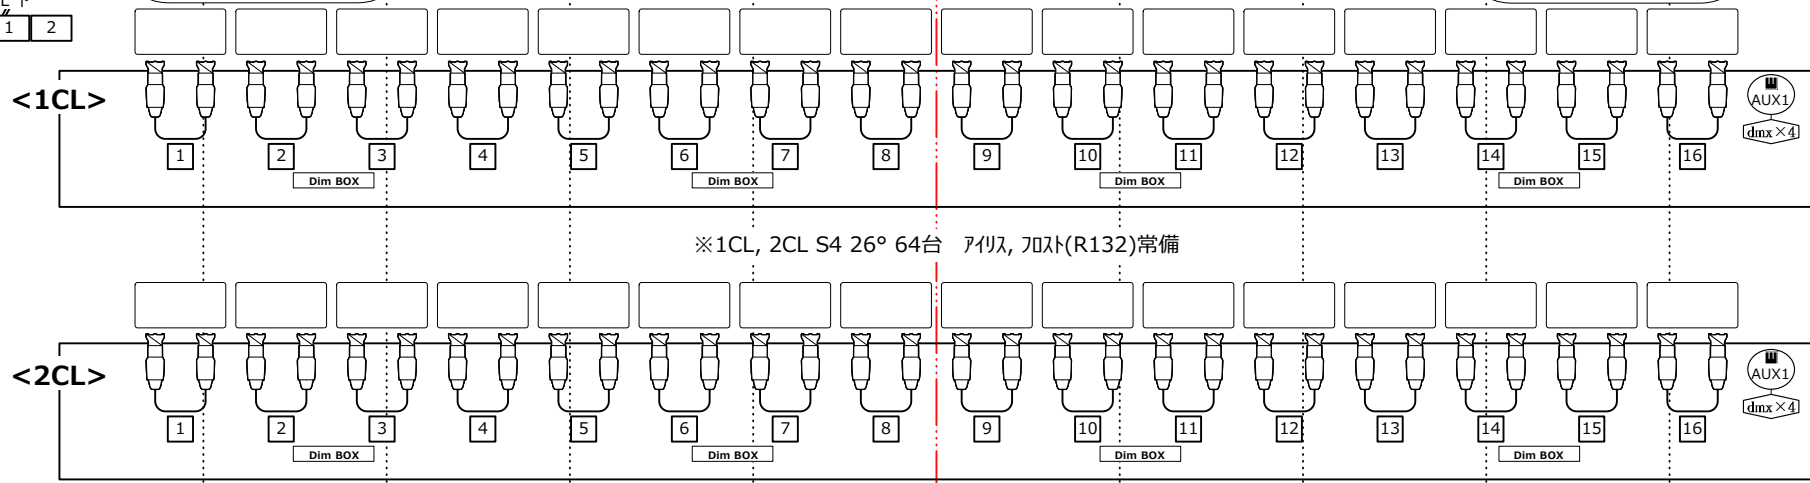

- Matsumura CX-8M(凸) 1000W (8インチ)
- ETC Source4 26deg 750W (色枠158mm)
- ETC Source4 Zoom 25-50deg 750W (色枠190mm)
- ETC Source4 Zoom 15-30deg 750W (色枠190mm)
- 調光回路 20A C型2分岐
- ND100V回路 20A C型2分岐(調光卓連動)
- ND200V回路 20A D型2分岐(調光卓連動)
- ND100V回路 20A C型(調光室スイッチ制御)
- ND200V回路 20A D型(調光室スイッチ制御)
- Ethernet
- 4*1-ノード*
- Dim BOX Matsumura 2kw×4回路 移動型調光器
- 100 ND Matsumura 2kw×4回路 移動型100V直コンセントボックス
- 200 ND Matsumura 2kw×4回路 移動型200V直コンセントボックス

※1CL, 2CL S4 26° 64台 アクリル 70スト(R132)常備

舞台照明設備 2 FOH Scale A3 = 1:75

AUBADE HALL
中ホール Toyama City Theater For Performing Arts

※フロント、シーリングへの仕込み、シュート作業時は、ヘルメット、フルハーネスの着用をお願い致します