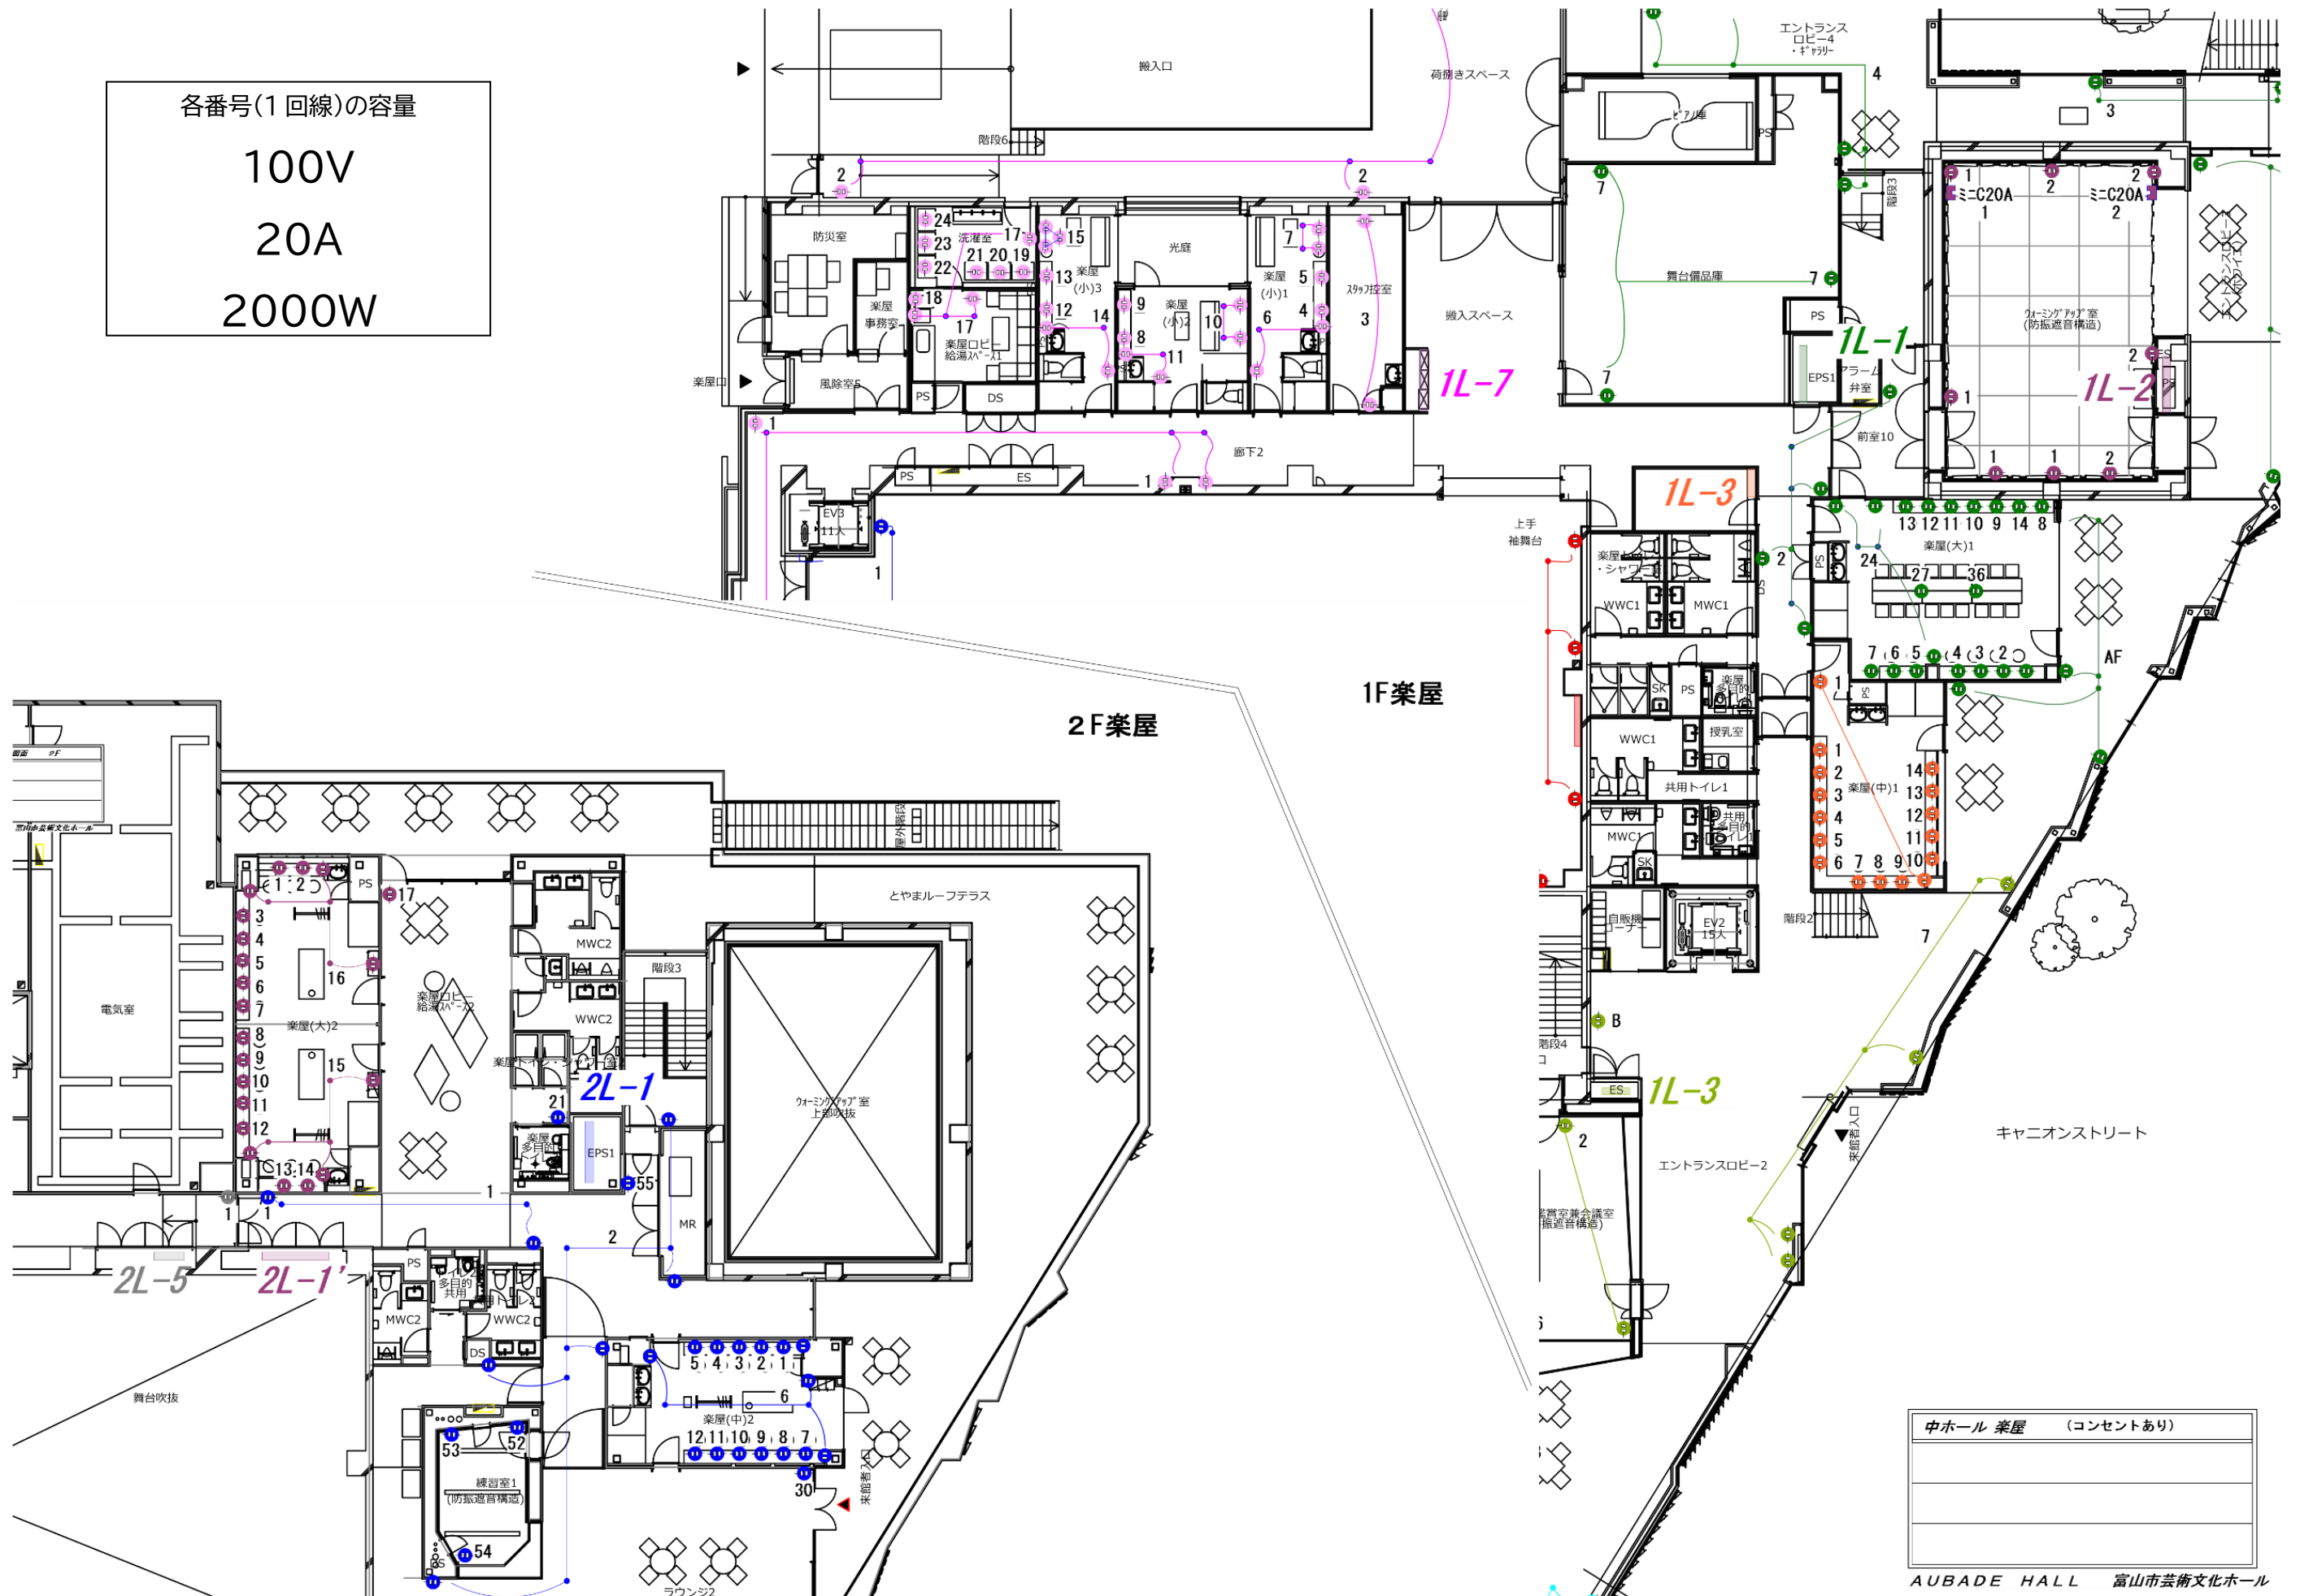

富山市芸術文化ホール（中ホール）楽屋電気容量図

各番号(1回線)の容量
 100V
 20A
 2000W

中ホール 楽屋 (コンセントあり)	