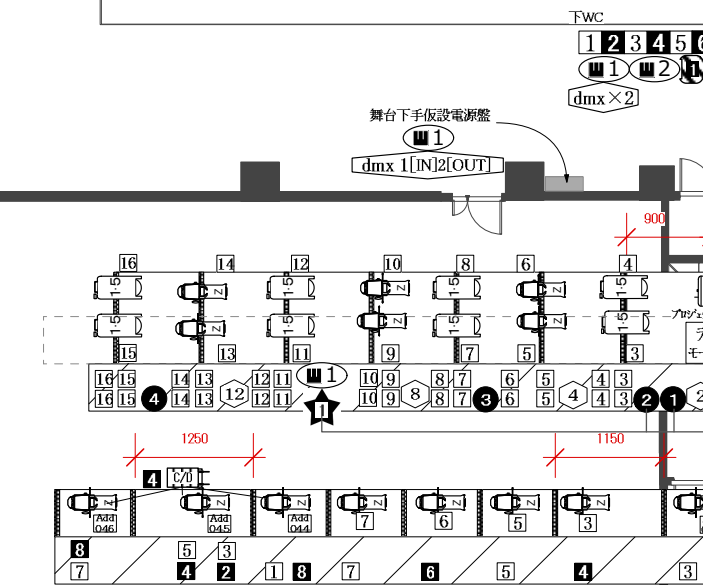

AUBADE HALL 大ホール Toyama City Theater For Performing Arts

keys

- C型30A 調光回路
- C型30A 純直/調切り替え回路
- C型60A 調光回路
- ND3kw(100V)C型30A
- ND2kw(200V)D型20A
- ★ ND(200V)3P60A(七星)
- Ⓜ D型20A3分岐に変換可能
- Ⓜ Ethernet
- dmx DMX ノート 2or4ポート (ETC Net3 Gateway)
- Ⓜ MATSUMURAキャリングディマー CD-103W
- 1.5kw PC
- 1kw Projector
- 1kw ProfileZoom 20° ~34°
- 750wProfile(SFZoom) 25° ~50°

LH (1色19灯)

#72	1	9	17	25	#73	5	13	21	29
#59	2	10	18	26	#78	6	14	22	30
#22	3	11	19	27	#77	7	15	23	31
#40	4	12	20	28	#W	8	16	24	32

RUH (1灯500w 1色24灯)

上段	#71	1	3	9	11	#72	2	4	10	12
下段	#78	5	7	13	15	#22	6	8	14	16

RUH16回路(切替30A C型各1口)

第1フライギャラー h=13.00m

※増設可能