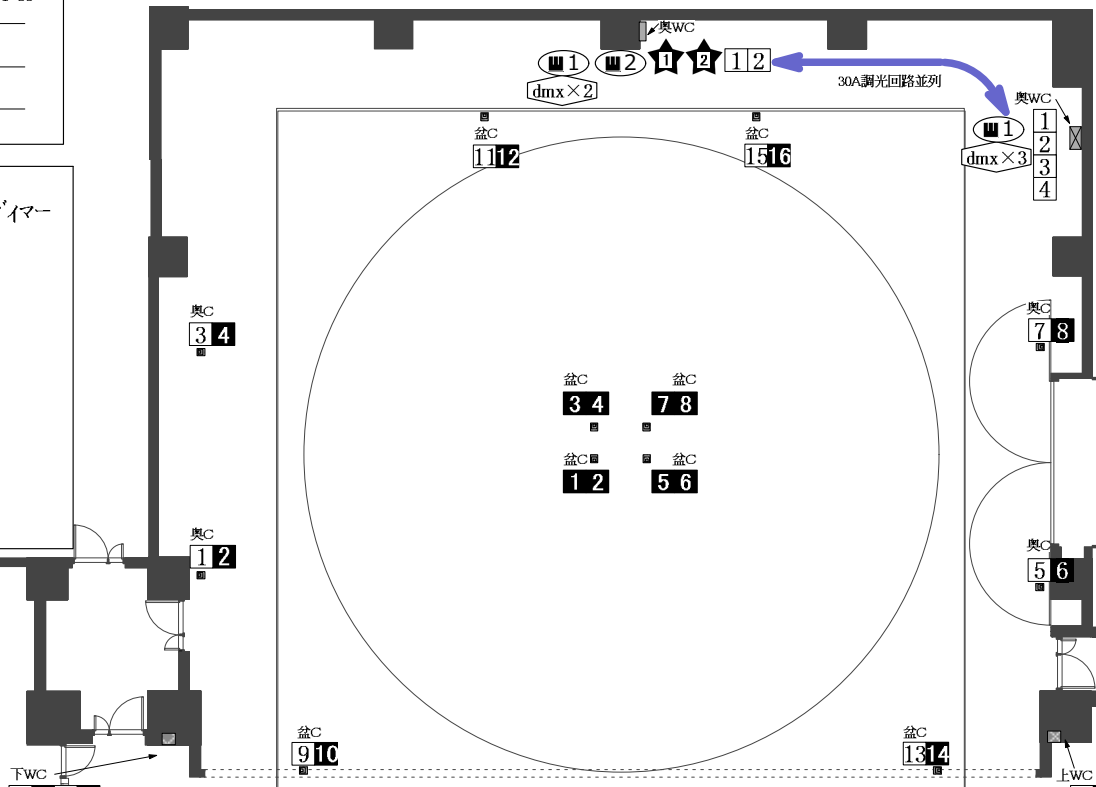

AUBADE HALL 大ホール Toyama City Theater For Performing Arts

keys

- C型30A 調光回路
- C型30A 純直/調切り替え回路
- C型60A 調光回路
- ND3kw(100V)C型30A
- ND2kw(200V)D型20A
- ★ ND(200V)3P60A(七星)
- Ⓜ D型20A3分岐に変換可能
- Ⓜ Ethernet
- dmx DMX ノート 2or4ポート (ETC Net3 Gateway)
- Ⓜ MATSUMURAキャリングディマー CD-103W
- 1.5kw PC
- 1kw Projector
- 1kw ProfileZoom 20° ~34°
- 750wProfile(SFZoom) 25° ~50°

LH (1色19灯)

#72	1	9	17	25	#73	5	13	21	29
#59	2	10	18	26	#78	6	14	22	30
#22	3	11	19	27	#77	7	15	23	31
#40	4	12	20	28	#W	8	16	24	32

RUH (1灯500w 1色24灯)

上段	#71	1	3	9	11	#72	2	4	10	12
下段	#78	5	7	13	15	#22	6	8	14	16

RUH16回路(切替30A C型各1口)

第1フライギャラー h=13.00m

※増設可能