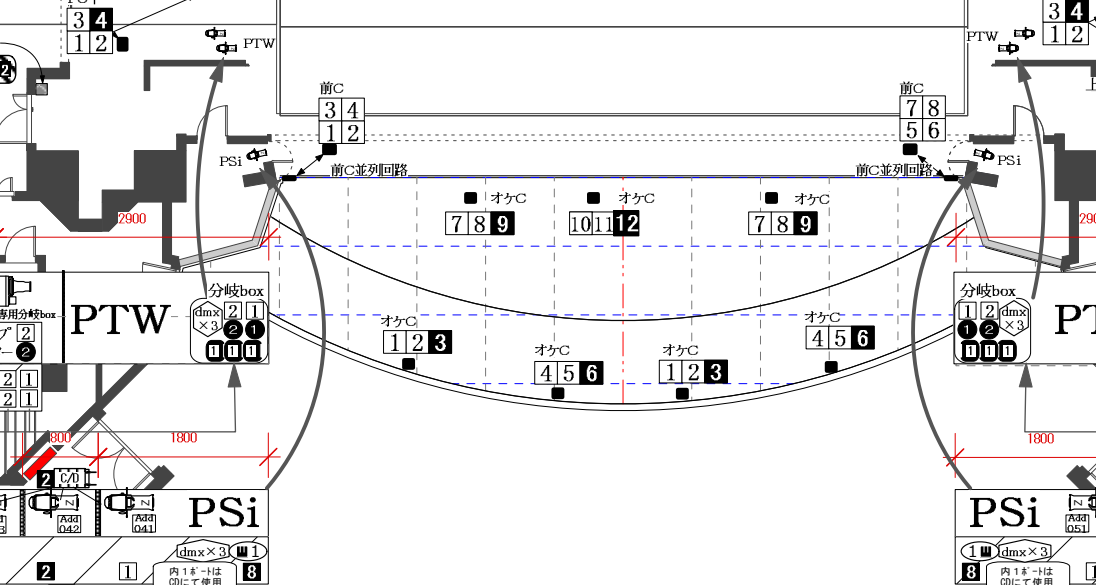

AUBADE HALL 大ホール Toyama City Theater For Performing Arts

keys

- C型30A 調光回路
- C型30A 純直/調切り替え回路
- C型60A 調光回路
- ND3kw(100V)C型30A
- ND2kw(200V)D型20A
- ★ ND(200V)3P60A(七星)
- Ⓜ D型20A3分岐に変換可能
- Ⓜ Ethernet
- dmx DMX ノート 2or4ポート (ETC Net3 Gateway)
- Ⓜ MATSUMURAキャリングディマー CD-103W
- 1.5kw PC
- 1kw Projector
- 1kw ProfileZoom 20° ~34°
- 750wProfile(SFZoom) 25° ~50°

LH (1色19灯)

#72	1	9	17	25	#73	5	13	21	29
#59	2	10	18	26	#78	6	14	22	30
#22	3	11	19	27	#77	7	15	23	31
#40	4	12	20	28	#W	8	16	24	32

RUH (1灯500w 1色24灯)

上段	#71	1	3	9	11	#72	2	4	10	12
下段	#78	5	7	13	15	#22	6	8	14	16

RUH16回路(切替30A C型各1口)

第1フライギャラー h=13.00m

※増設可能