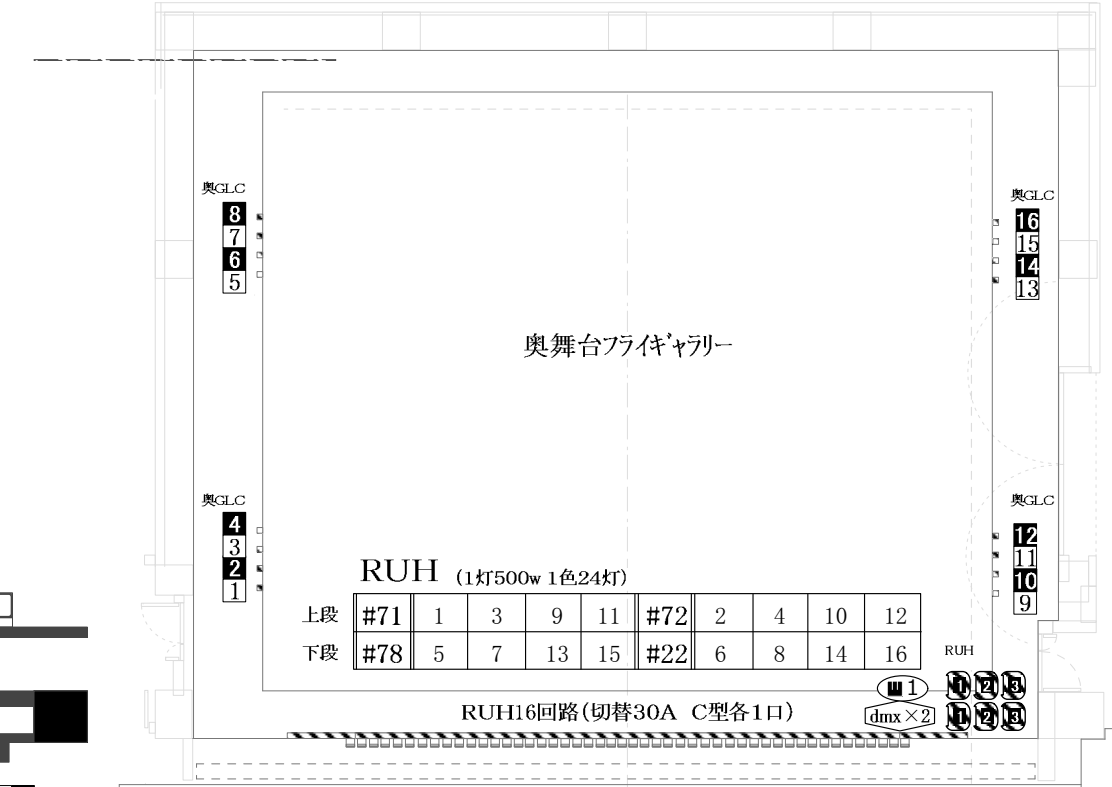

AUBADE HALL 大ホール Toyama City Theater For Performing Arts

keys

- C型30A 調光回路
- C型30A 純直/調切り替え回路
- C型60A 調光回路
- ND3kw(100V)C型30A
- ND2kw(200V)D型20A
- ★ ND(200V)3P60A(七星)
- Ⓜ D型20A3分岐に変換可能
- Ⓜ Ethernet
- dmx DMX ノート 2or4ポート (ETC Net3 Gateway)
- Ⓜ MATSUMURAキャリングディマー CD-103W
- 1.5kw PC
- 1kw Projector
- 1kw ProfileZoom 20° ~34°
- 750wProfile(SFZoom) 25° ~50°

LH (1色19灯)

#72	1	9	17	25	#73	5	13	21	29
#59	2	10	18	26	#78	6	14	22	30
#22	3	11	19	27	#77	7	15	23	31
#40	4	12	20	28	#W	8	16	24	32

RUH (1灯500w 1色24灯)

上段	#71	1	3	9	11	#72	2	4	10	12
下段	#78	5	7	13	15	#22	6	8	14	16