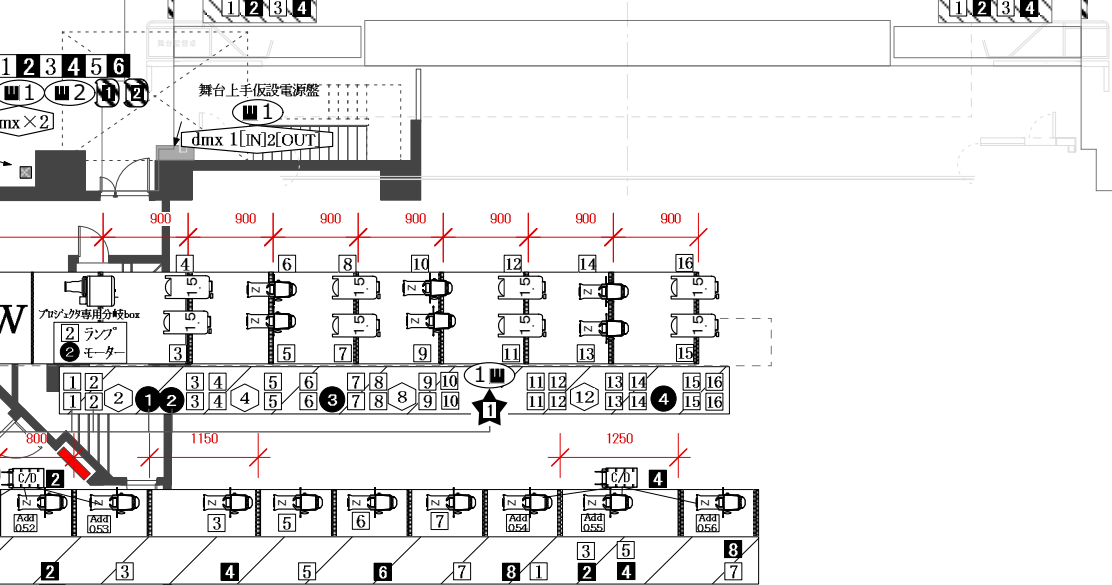

AUBADE HALL 大ホール Toyama City Theater For Performing Arts

keys

- C型30A 調光回路
- C型30A 純直/調切り替え回路
- C型60A 調光回路
- ND3kw(100V)C型30A
- ND2kw(200V)D型20A
- ★ ND(200V)3P60A(七星)
- Ⓜ D型20A3分岐に変換可能
- Ⓜ Ethernet
- dmx DMX ノート 2or4ポート (ETC Net3 Gateway)
- Ⓜ MATSUMURAキャリングディマー CD-103W
- 1.5kw PC
- 1kw Projector
- 1kw ProfileZoom 20° ~34°
- 750wProfile(SFZoom) 25° ~50°

LH (1色19灯)

#72	1	9	17	25	#73	5	13	21	29
#59	2	10	18	26	#78	6	14	22	30
#22	3	11	19	27	#77	7	15	23	31
#40	4	12	20	28	#W	8	16	24	32

RUH (1灯500w 1色24灯)

上段	#71	1	3	9	11	#72	2	4	10	12
下段	#78	5	7	13	15	#22	6	8	14	16

RUH16回路(切替30A C型各1口)

第1フライギャラー h=13.00m

※増設可能