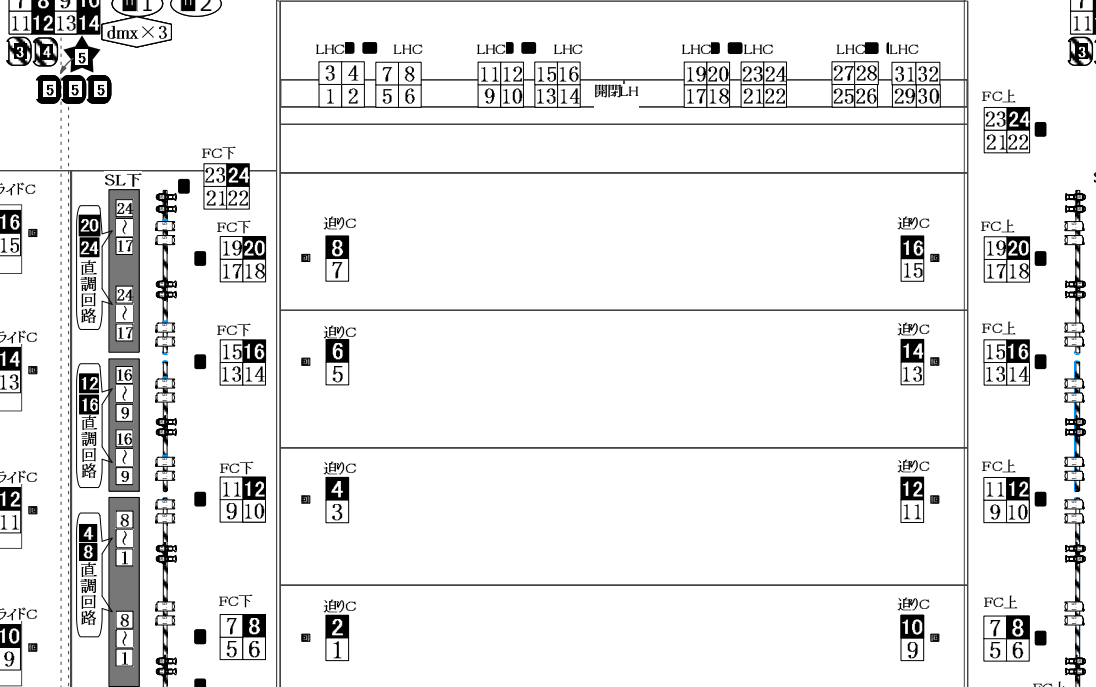

AUBADE HALL 大ホール Toyama City Theater For Performing Arts

keys

- C型30A 調光回路
- C型30A 純直/調切り替え回路
- C型60A 調光回路
- ND3kw(100V)C型30A
- ND2kw(200V)D型20A
- ★ ND(200V)3P60A(七星)
- Ⓜ D型20A3分岐に変換可能
- Ⓜ Ethernet
- dmx DMX ノート 2or4ポート (ETC Net3 Gateway)
- Ⓜ MATSUMURAキャリングディマー CD-103W
- 1.5kw PC
- 1kw Projector
- 1kw ProfileZoom 20° ~34°
- 750wProfile(SFZoom) 25° ~50°

LH (1色19灯)

#72	1	9	17	25	#73	5	13	21	29
#59	2	10	18	26	#78	6	14	22	30
#22	3	11	19	27	#77	7	15	23	31
#40	4	12	20	28	#W	8	16	24	32

RUH (1灯500w 1色24灯)

上段	#71	1	3	9	11	#72	2	4	10	12
下段	#78	5	7	13	15	#22	6	8	14	16

RUH16回路(切替30A C型各1口)

第1フライギャラー h=13.00m

※増設可能