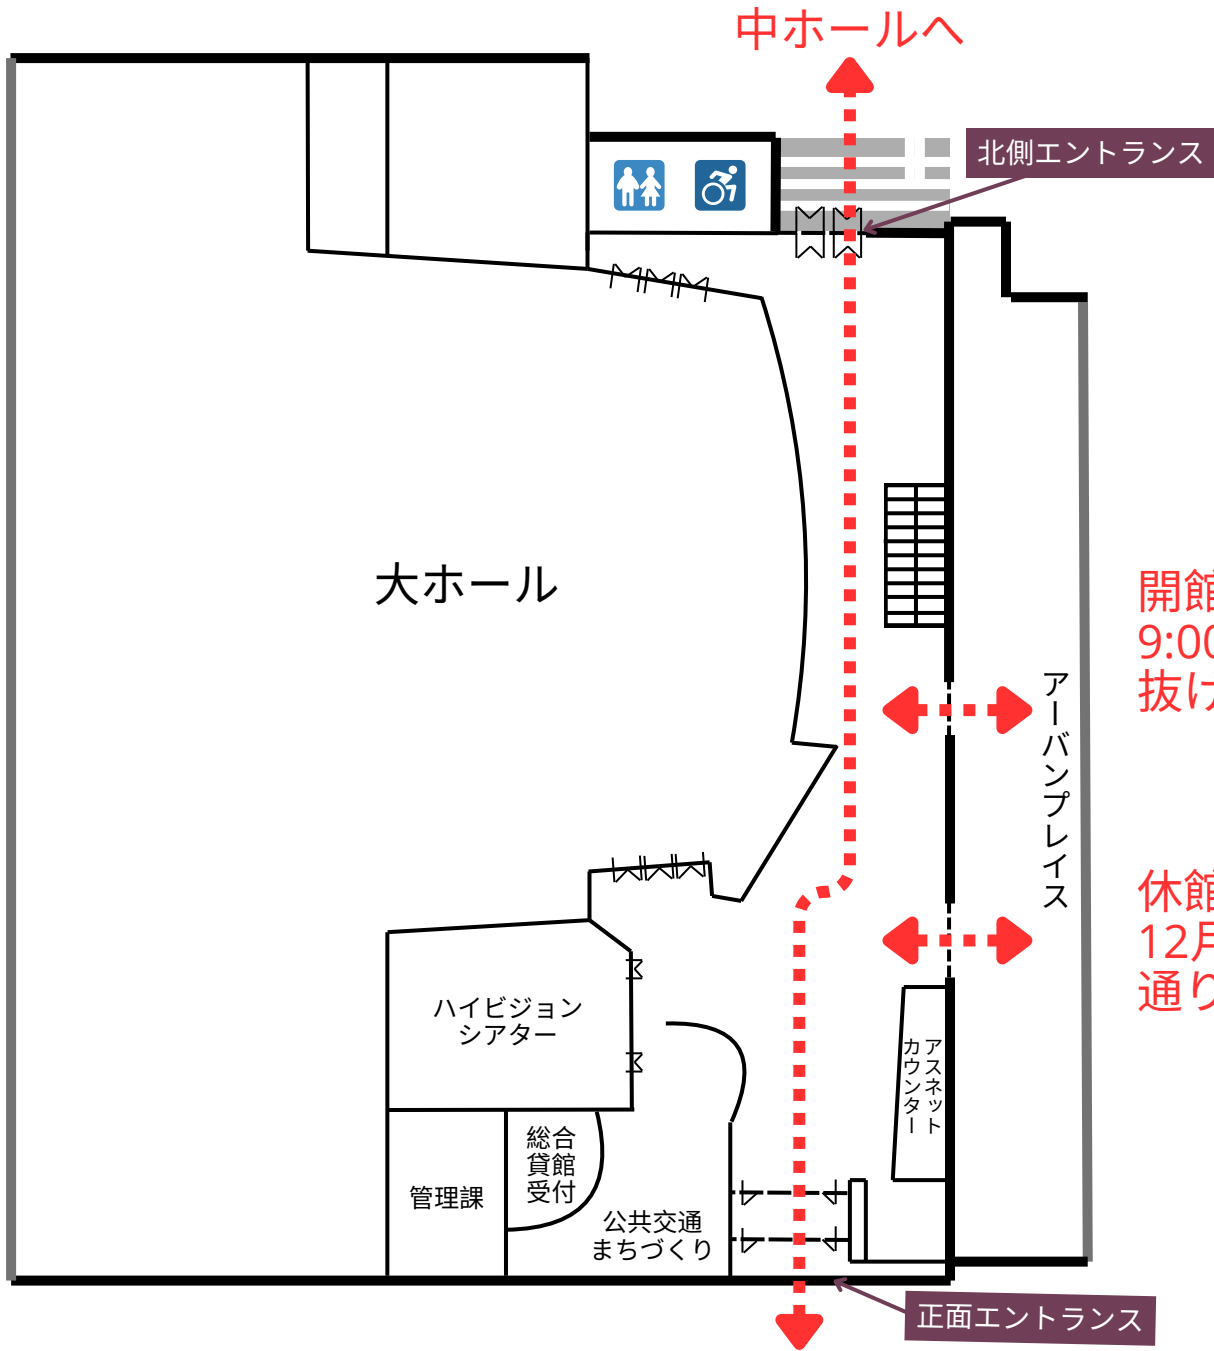

# 正面エントランス～北側エントランスの通り抜けについて

オーバード・ホール  
1階フロア

開館時間  
9:00～22:00まで通り  
抜けができます。

休館日  
12月29日～1月3日は  
通り抜けできません。

富山駅・市営駐車場へ

正面エントランス

北側エントランス

アーバンプレイス

カスネット  
カウンター

公共交通  
まちづくり

総合貸館  
受付

管理課

ハイビジョン  
シアター

大ホール