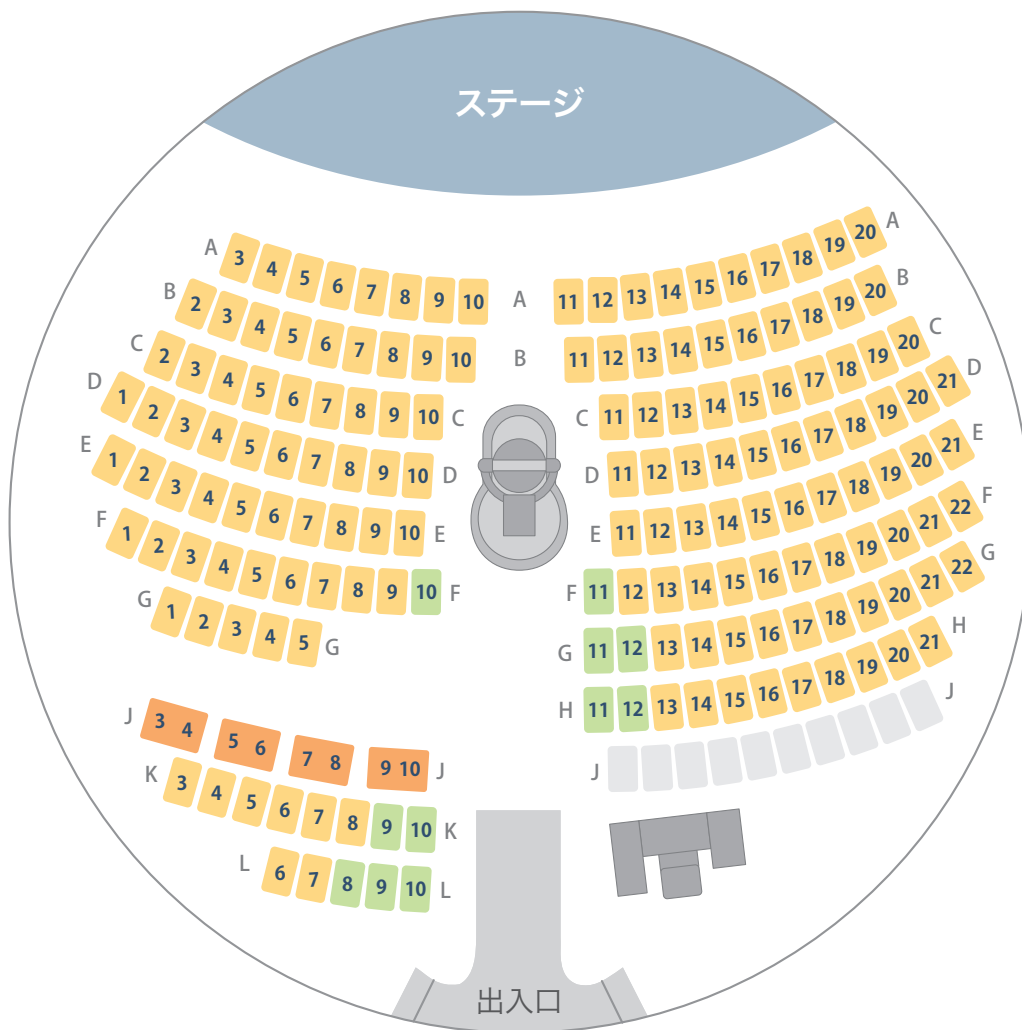

尾崎裕哉

「Starry Night Concert」

2024.7.5 fri

19:00 START / 18:30 OPEN

富山市科学博物館 プラネタリウム

■ S席 ■ A席 ■ ペアシート

※ A席は、一部ステージが見切れる場合がございます。あらかじめご了承ください。

※ ペアシートは、リクライニングのできないお席となります。あらかじめご了承ください。