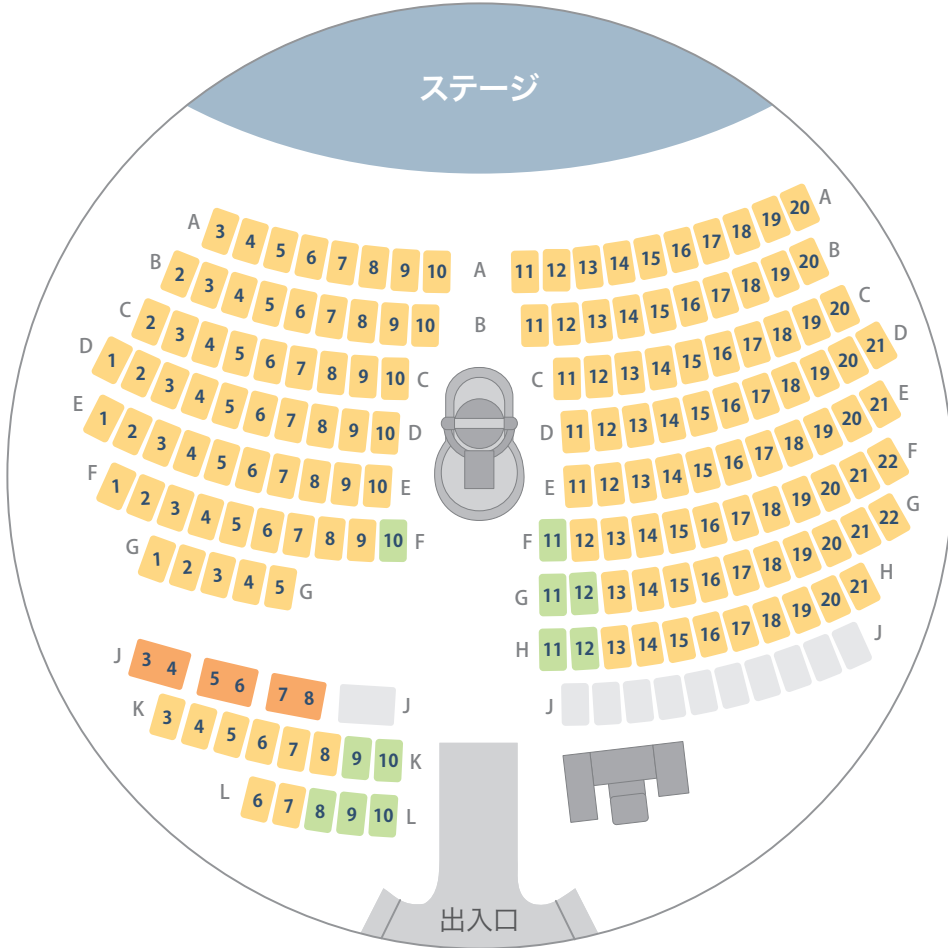

アン・サリー

Live in プラネタリウム

2024年3月22日(金)

19:00開演 (18:30開場)

富山市科学博物館 プラネタリウム

■ S席 ■ A席 ■ ペアシート

※ A席は、一部ステージが見切れる場合がございます。あらかじめご了承ください。

※ ペアシートは、間にひじ掛けがございません。リクライニングのできないお席となりますので、あらかじめご了承ください。