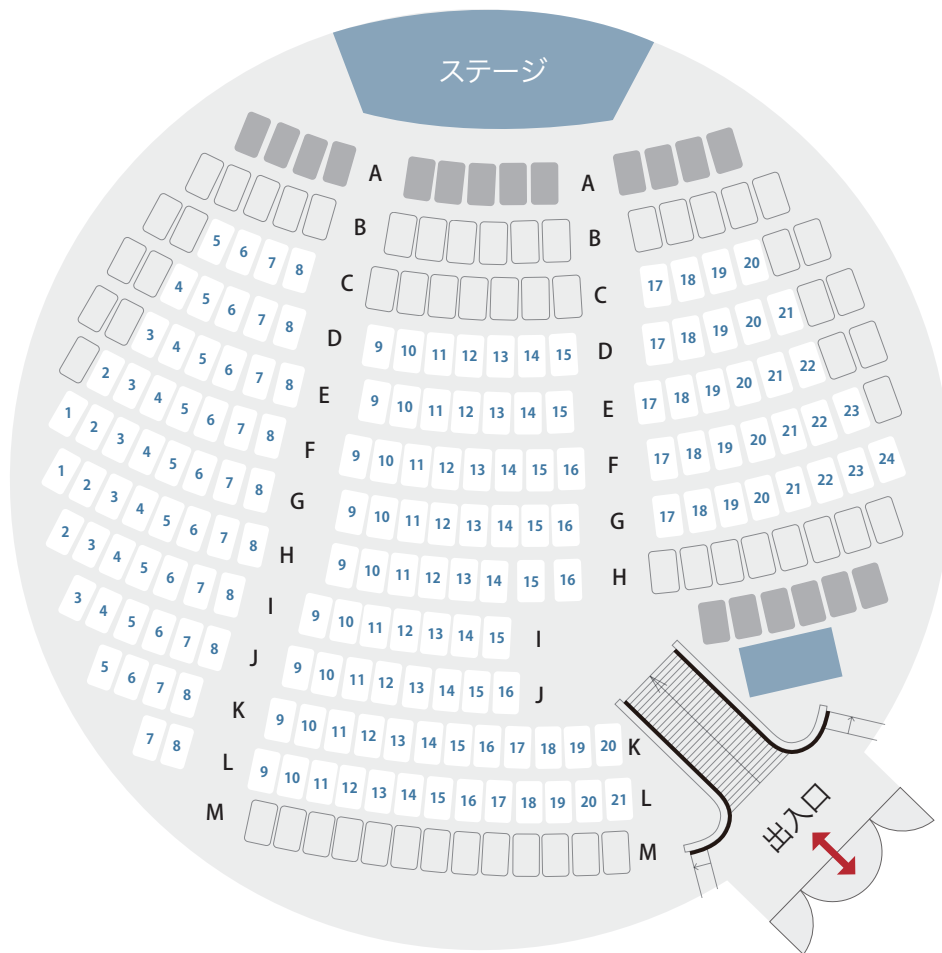

馬場俊英
Live in プラネタリウム

2022.7.22 fri

19:00- START / 18:30- OPEN

富山市科学博物館 プラネタリウム

※通常より入場定員を少なくし、ステージと客席との距離をとった座席配置(全席指定)といたします。

※本公演は前後左右のお席も販売いたします。