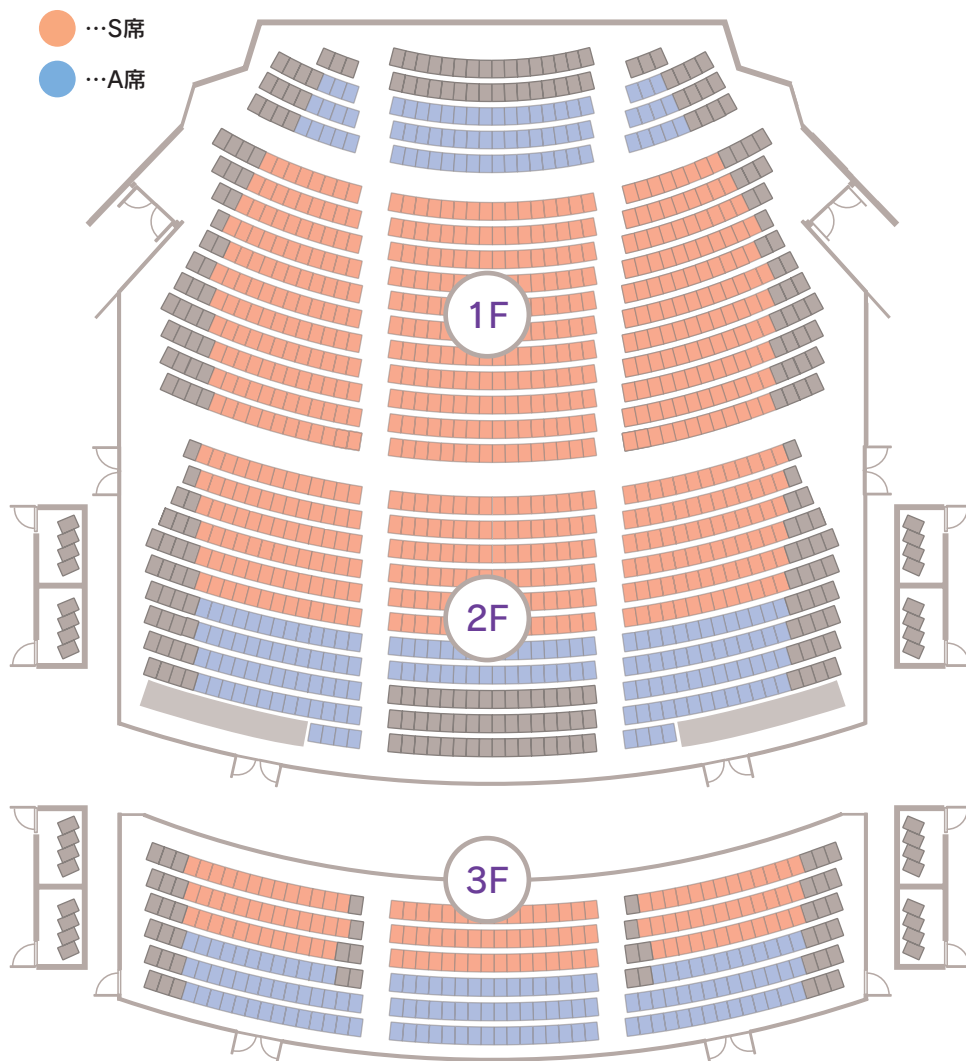

# 森山開次 / 新版・NINJA<sup>忍者</sup>

2022年7月9日(土)

14:00開演(13:15開場)

オーバード・ホール

※本公演は前後左右のお席も販売いたします