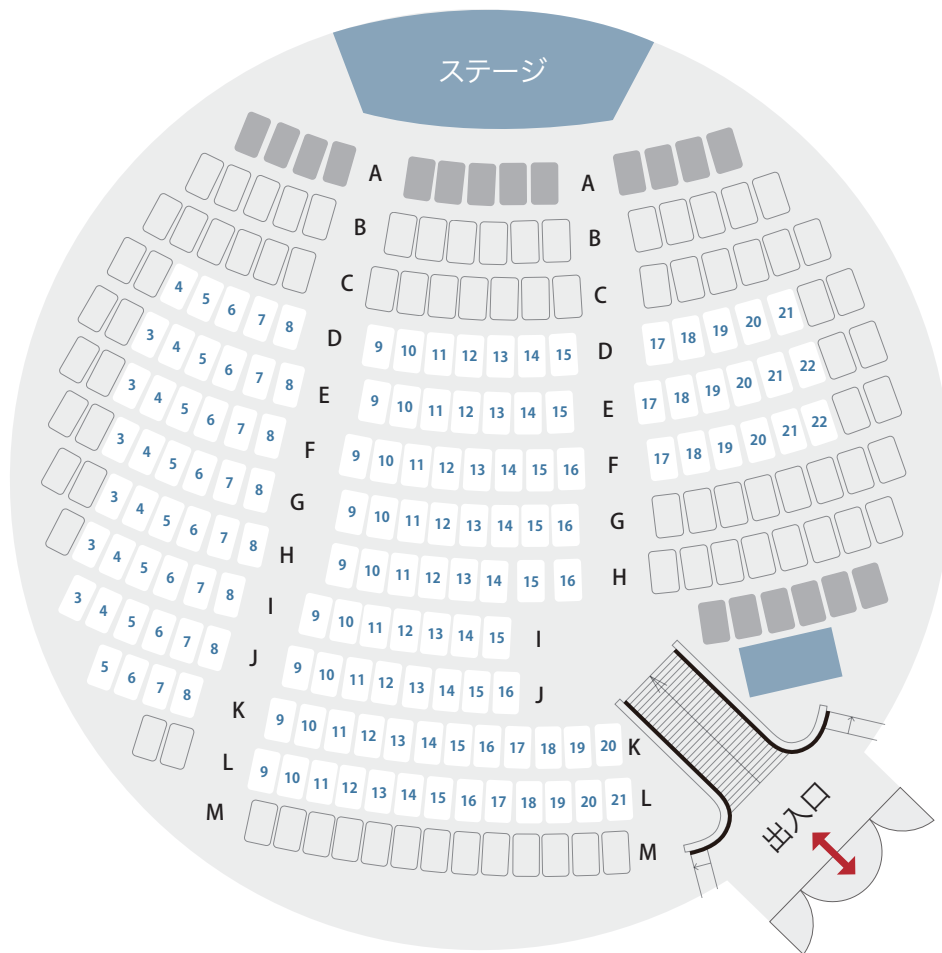

関取花 Live in プラネタリウム

2021.12.3 fri

19:00-START / 18:30-OPEN

富山市科学博物館 プラネタリウム

※通常より入場定員を少なくし、ステージと客席との距離をとった座席配置(全席指定)といたします。

※本公演は前後左右のお席も販売いたします。