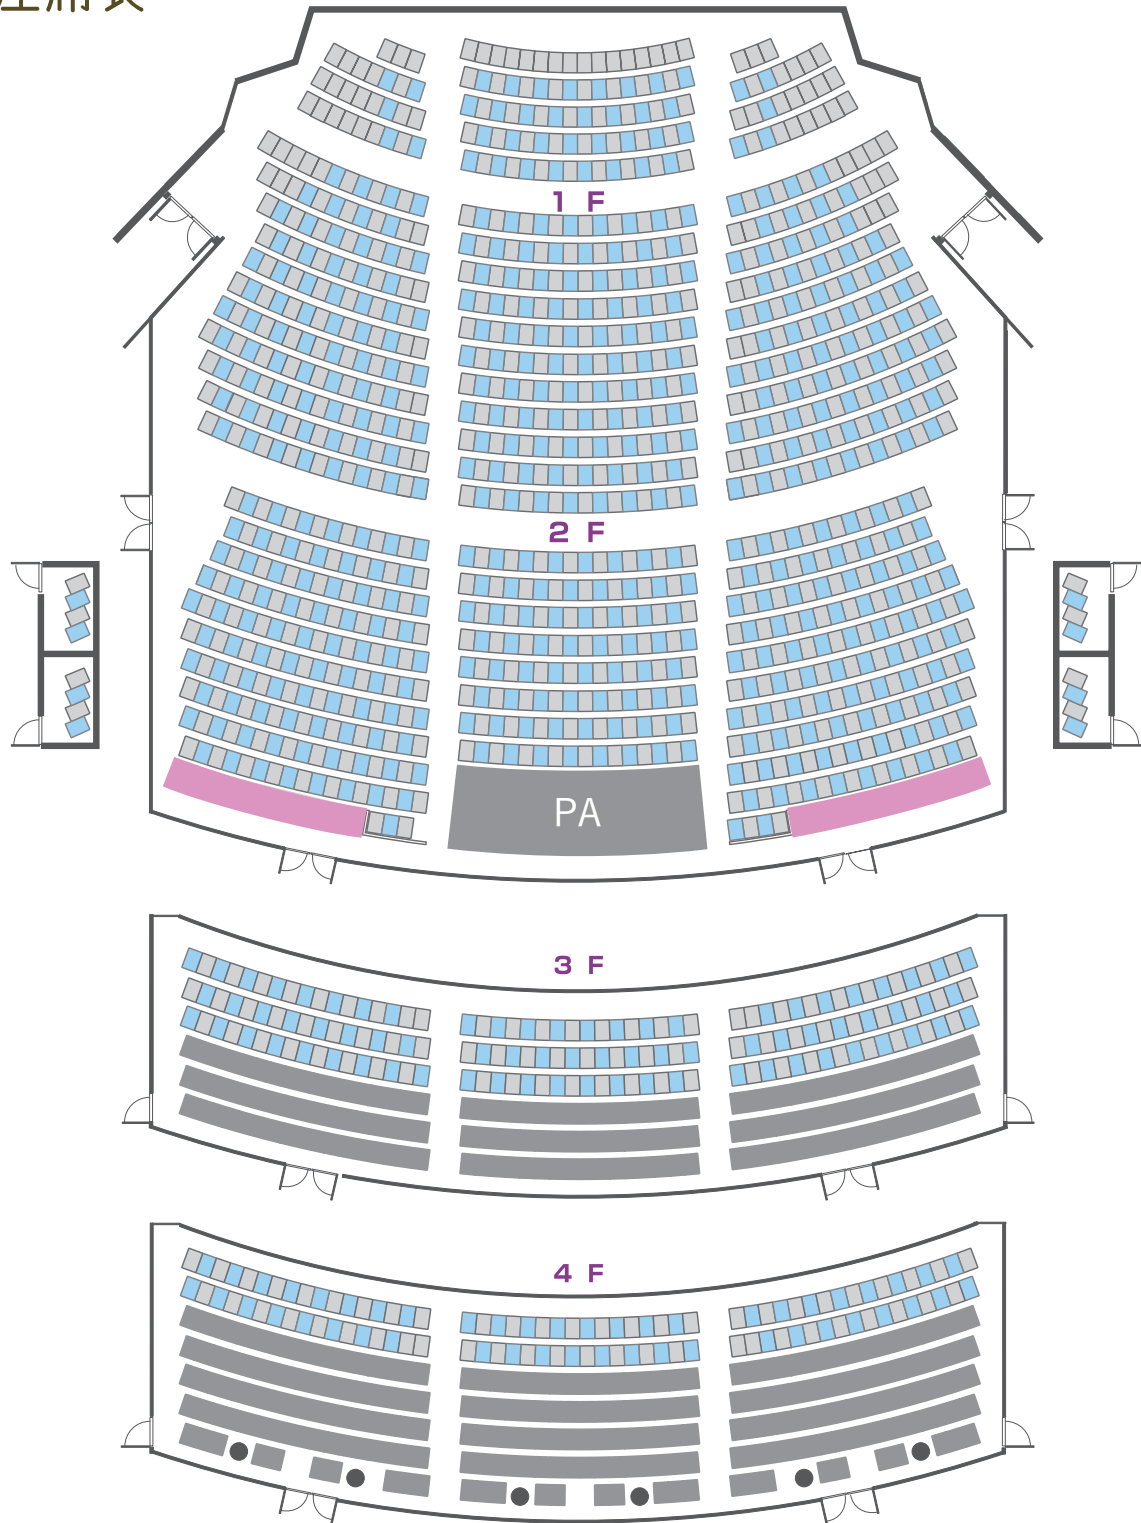

# 「竜宮りゅうぐう」<sup>とき</sup>～亀の姫と季の庭～

## 座席表

■ 販売席 ■ 車椅子席

※適切な間隔を保つため、前後左右を空けた座席配置(全席指定)とさせていただきます。