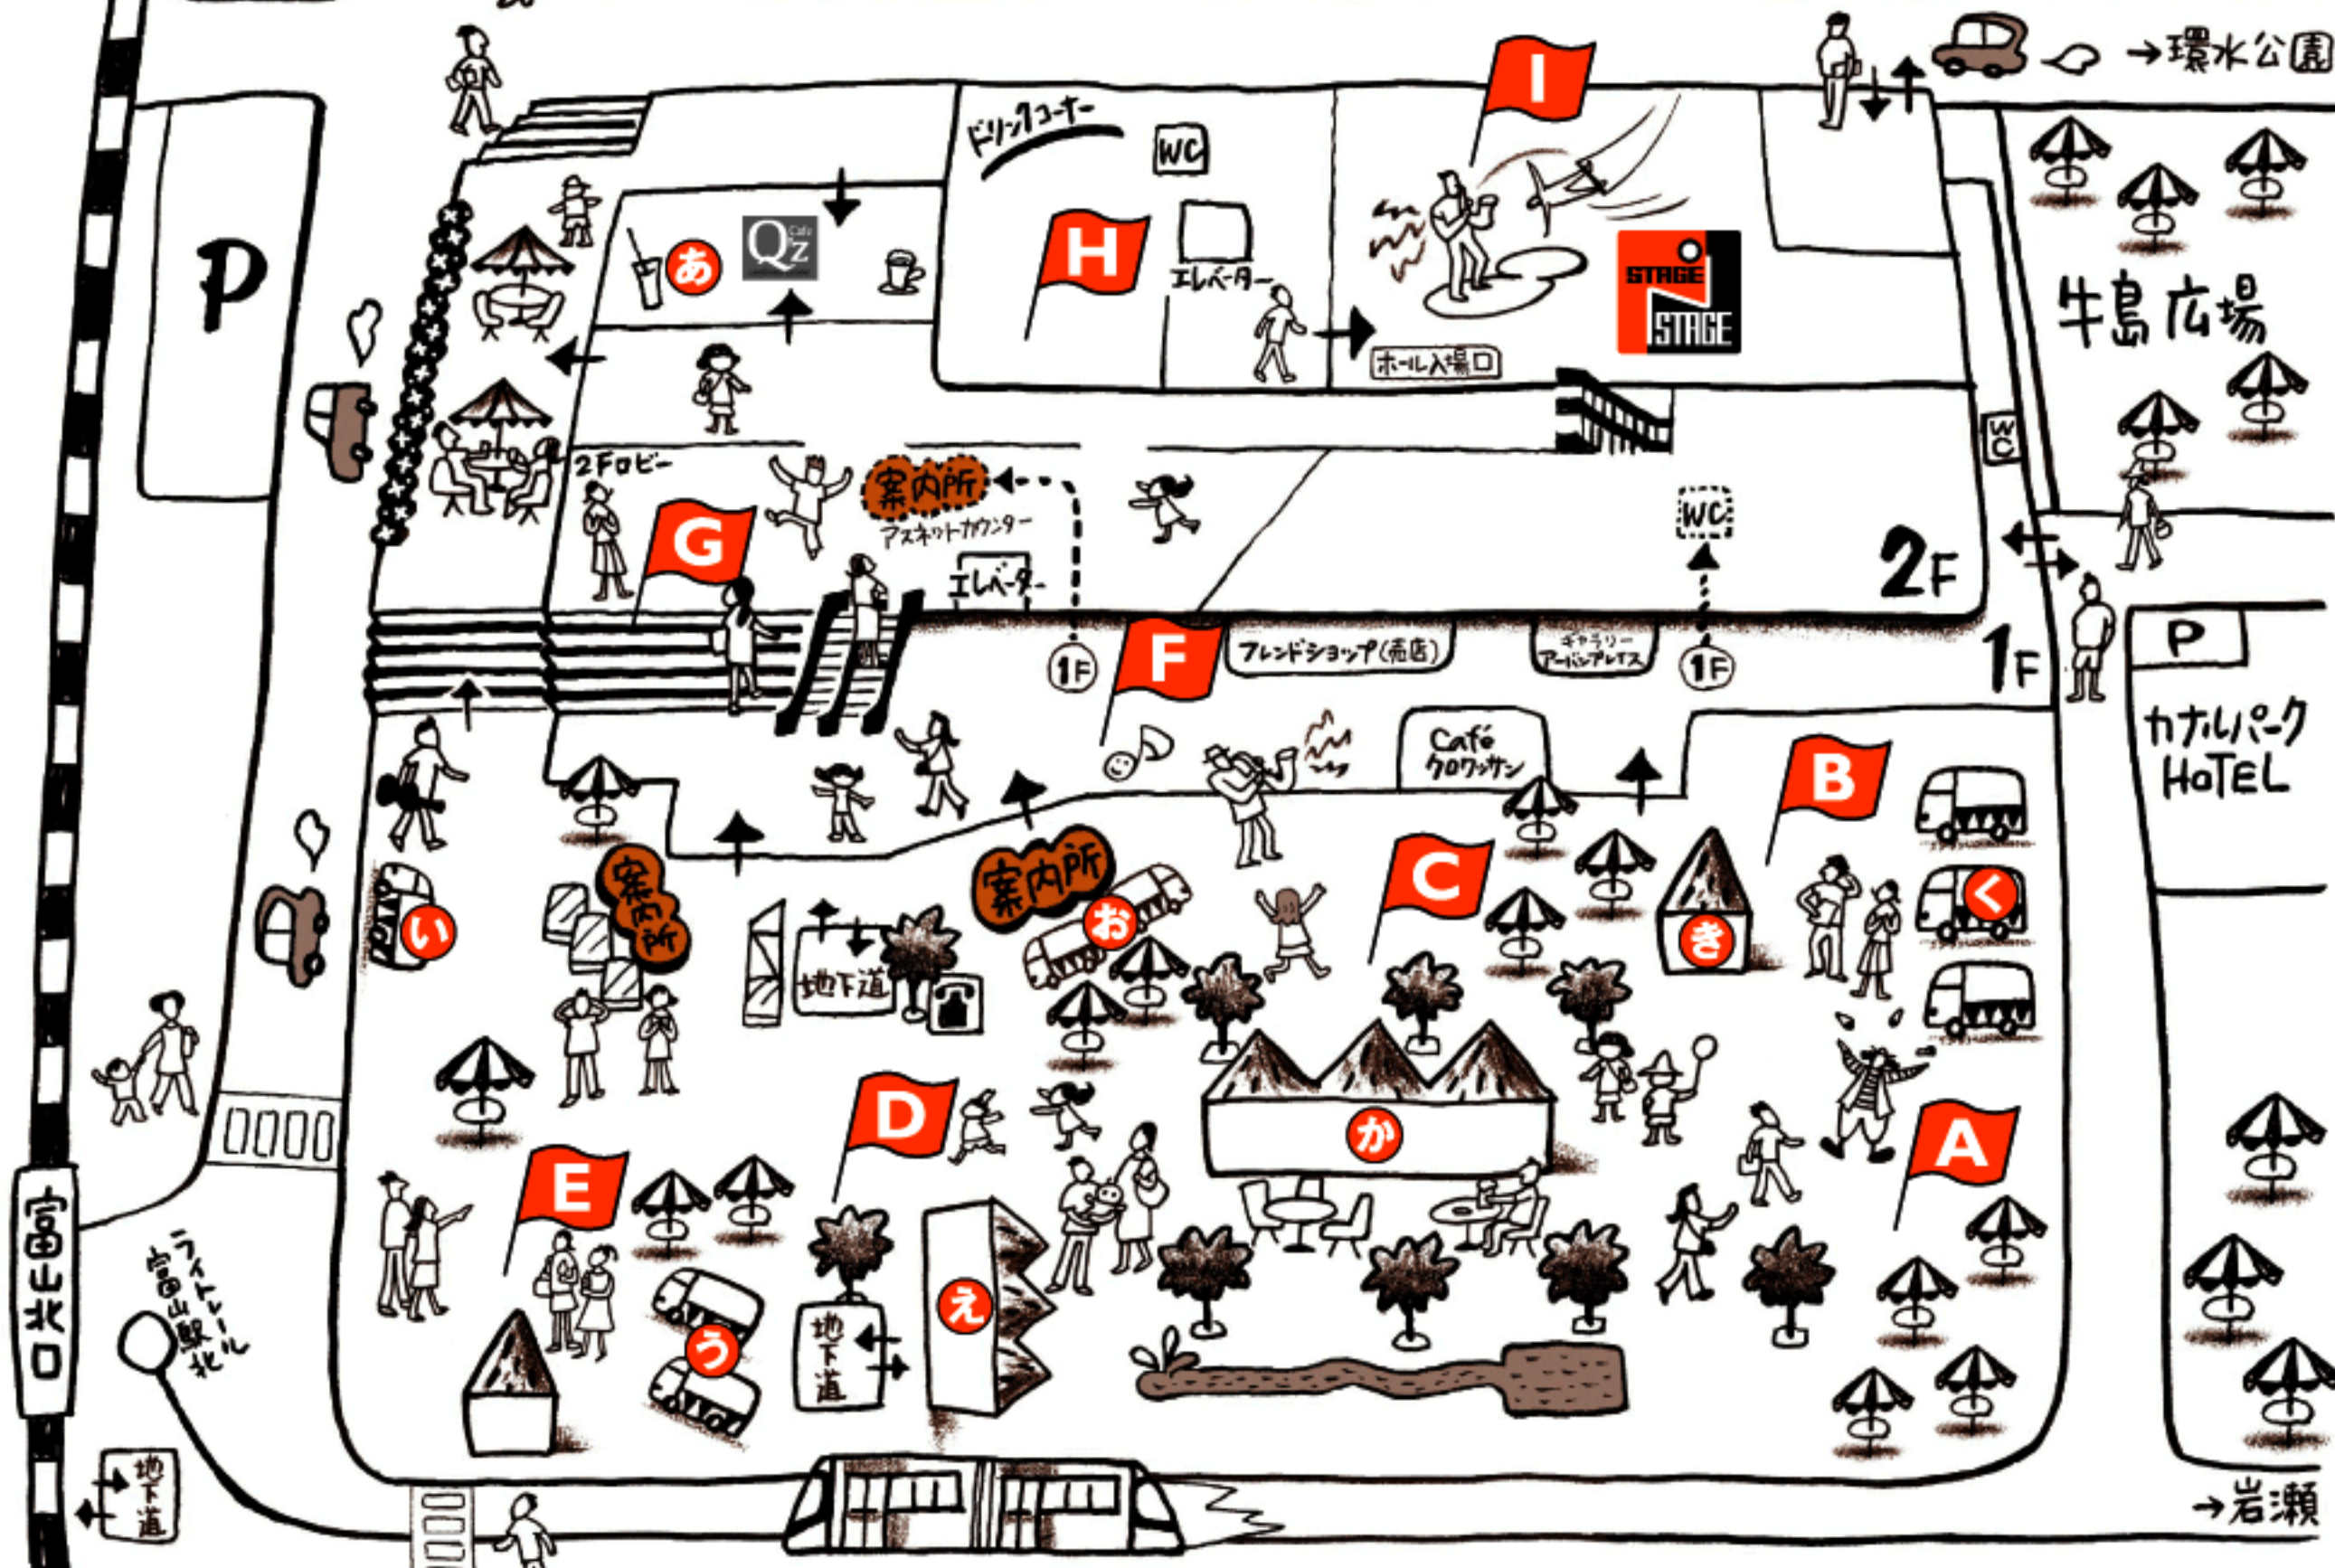

アートサマーフェスティバル探検MAP

真夏の夜をエンジョイしよう!

2007.8.10[FRI] - 11[SAT]

フェスティバル&カフェ・レストラン営業時間

金 11:00~22:00 / 土 11:00~20:30

①シルクバロック (ミュージックサーカス)

フランスの代表的現代サーカス団シルクバロックの団長。クリスチャン タグと団員の空中ショーを中心にしたミニサーカス。

10日[金] A/I

11日[土] A

②中国雑伎芸術団 (サーカス)

世界一の技術の中国サーカス。スリル満点のショー。

10日[金] C/D/I

11日[土] C/D

③KojikojiMoheji (ジャグリング)

ヘブリーアーティスト期待の若手ジャグラー。技は超一流。同時に演奏するバグパイプも楽しみ。

10日[金] C/D/G

11日[土] D/F/G

④目黒陽介 (ジャグリング)

カッコよくてどこかセクシーな若手No.1ジャグラー。テクニクはワールドレベル。

10日[金] C/F/G

11日[土] C/F/G

⑤小次郎 (ジャグリング)

13歳でストリートデビューした期待の富山の若き天才ジャグラー。ボールは日本最高峰の7個でパフォーマンス可能。

10日[金] C/D/E

11日[土] A/H

⑥ファニーボーンズ (コメディ)

2m以上に大きくなったり小さくなったり、2人のゾンビが大暴れ。奇想天外、抱腹絶倒のショー。

10日[金] A/F/G

11日[土] A/D/G

⑦小春 (アコーディオン)

天才アコーディオン奏者。ジプシー音楽、東欧の音楽を中心に演奏。移動しながら観客の近くで演奏します。

10日[金] D/E/H

11日[土] D/E/H

⑧バーバラ村田 (キャバレーミュージカル)

妖しい魅力たええる20世紀初頭のドイツのキャバレーのショーを彷彿とさせるショー。

10日[金] A/F/G

11日[土] A/F/G

⑨少子化対策 (ストリートミュージック)

元気いっぱいのフェスティバル音楽隊。ジャズ、ワールドミュージック、オリジナルと様々な曲をスウィングします。美しいメロディーとハーモニーで少子化対策に貢献。

10日[金] A/D/E

11日[土] C/E

⑩ヨシザワ (パフォーマンス)

独特の世界を持ったベテランアーティスト。突然歌うカンパニーもなかなか。

10日[金] D/E/G

11日[土] C/F/G

⑪UN-PA (ウォーキング)

黒色男が会場に神出鬼没。マイムともダンスともいえる激しい動きが見もの。

10日[金] A/C/H

11日[土] A/D/H

⑫Shiva (ウォーキング)

白塗りのサラリーマンが囁々と歩きます。

10日[金] E/H

11日[土] E/F/H

⑬ダークラクー (ウォーキング)

3m以上の金色の怪物が会場を動き回る。

10日[金] D/E

11日[土] C/D/E

⑭ユキニコアキラ (リズムペインティング)

大道芸人のニューウェーブ。激しいリズムに乗って素早く描く絵の出来も上々。

10日[金] A/D/E

11日[土] A/D/E

⑮サウンドマシン (ストリートミュージック)

いつも元気いっぱい、一人でも5人分の楽器を演奏するワンマンオーケストラです。

10日[金] B

11日[土] B

⑯しんきろう (コメディパフォーマンス)

富山出身のコメディアン。怪しい怪人が突如ハチャメチャキャラに大変身。

10日[金] A/C/E

11日[土] A/D/E

⑰竹内直クインテット&ワグントリオ

ゲスト: 峰 厚介 (ミュージック)

10日[金] I

11日[土] C

⑱竹内直率いる5人の日本人ミュージシャンによる現代ジャズと、ワグントリオの魂を揺さぶる太鼓のリズムで会場を包み込む。

美味しいバザール フードメニュー&ショップ

- **Q'z Cafe**
  ドリンク
  [有機栽培コーヒー、アイスコーヒー、コーラ、オレンジ、グレープ、ビール、各国ワイン、カクテルバー、フルーツポンチ]
  メキシカンフード
  [ケサディーヤ、トルティーヤロールサンド、チップス]
  イタリアンフード
  [ブルスケッタ、フォカッチャサンド、ガーリックトースト]
  アメリカンフード
  [スベアリア、フライドポテト、オニオンリング、ベーグルサンド、フライドトースト、ベイクドポテト、海老フリッター、チーズスティックフライ]

- **ロマンドロール**
  [クレープ]
- **フーズパーク伊太利屋**
  [クロワッサン、各種パン、コーヒー、スムージー]
- **ムウムウゴン** **ボンジュール神戸**
  [スパムむすび] [メロンパン]

- **香家**
  [氷見牛網焼き]
- **とっぺ屋**
  [豆乳、豆腐ドーナツ]
- **イケダ金賞ソーセージ**
  [金賞ソーシソー、ウインナー、ホットドック]
- **細入 山菜昆布じめ**
  [細入村特産/山菜昆布じめ]
- **富山ライトレール**
  [ポートルム玉手箱]
- **酒家蔵部**
  [フレッシュトマト「季実どり」、もろ味噌きゅうり、日本酒Bar]
  [新鮮朝採れ地元野菜販売]
  [城端ビール]
- **信州ナガノトマト**
  [信州ナガノ高原朝摘みトマトジュース]

- **ビクトリーカフェ** **笑笑(ケタケタ)**
  [サンドウィッチ] [ミニお好み焼き]
- **飛騨コロッケ** **チョコラーテキヨ**
  [飛騨コロッケ] [ジェラート、チョコレート]

- **アーバンプレイス**
  B1F 茶寮さくら
  けやき亭
  ごんべい舎
  太陽館
  1F フレンドシップ[売店]
  cafeアーバンビュー
  cafeクワッサン
  2F まいもんや
  14F 日本橋屋
  備石松や