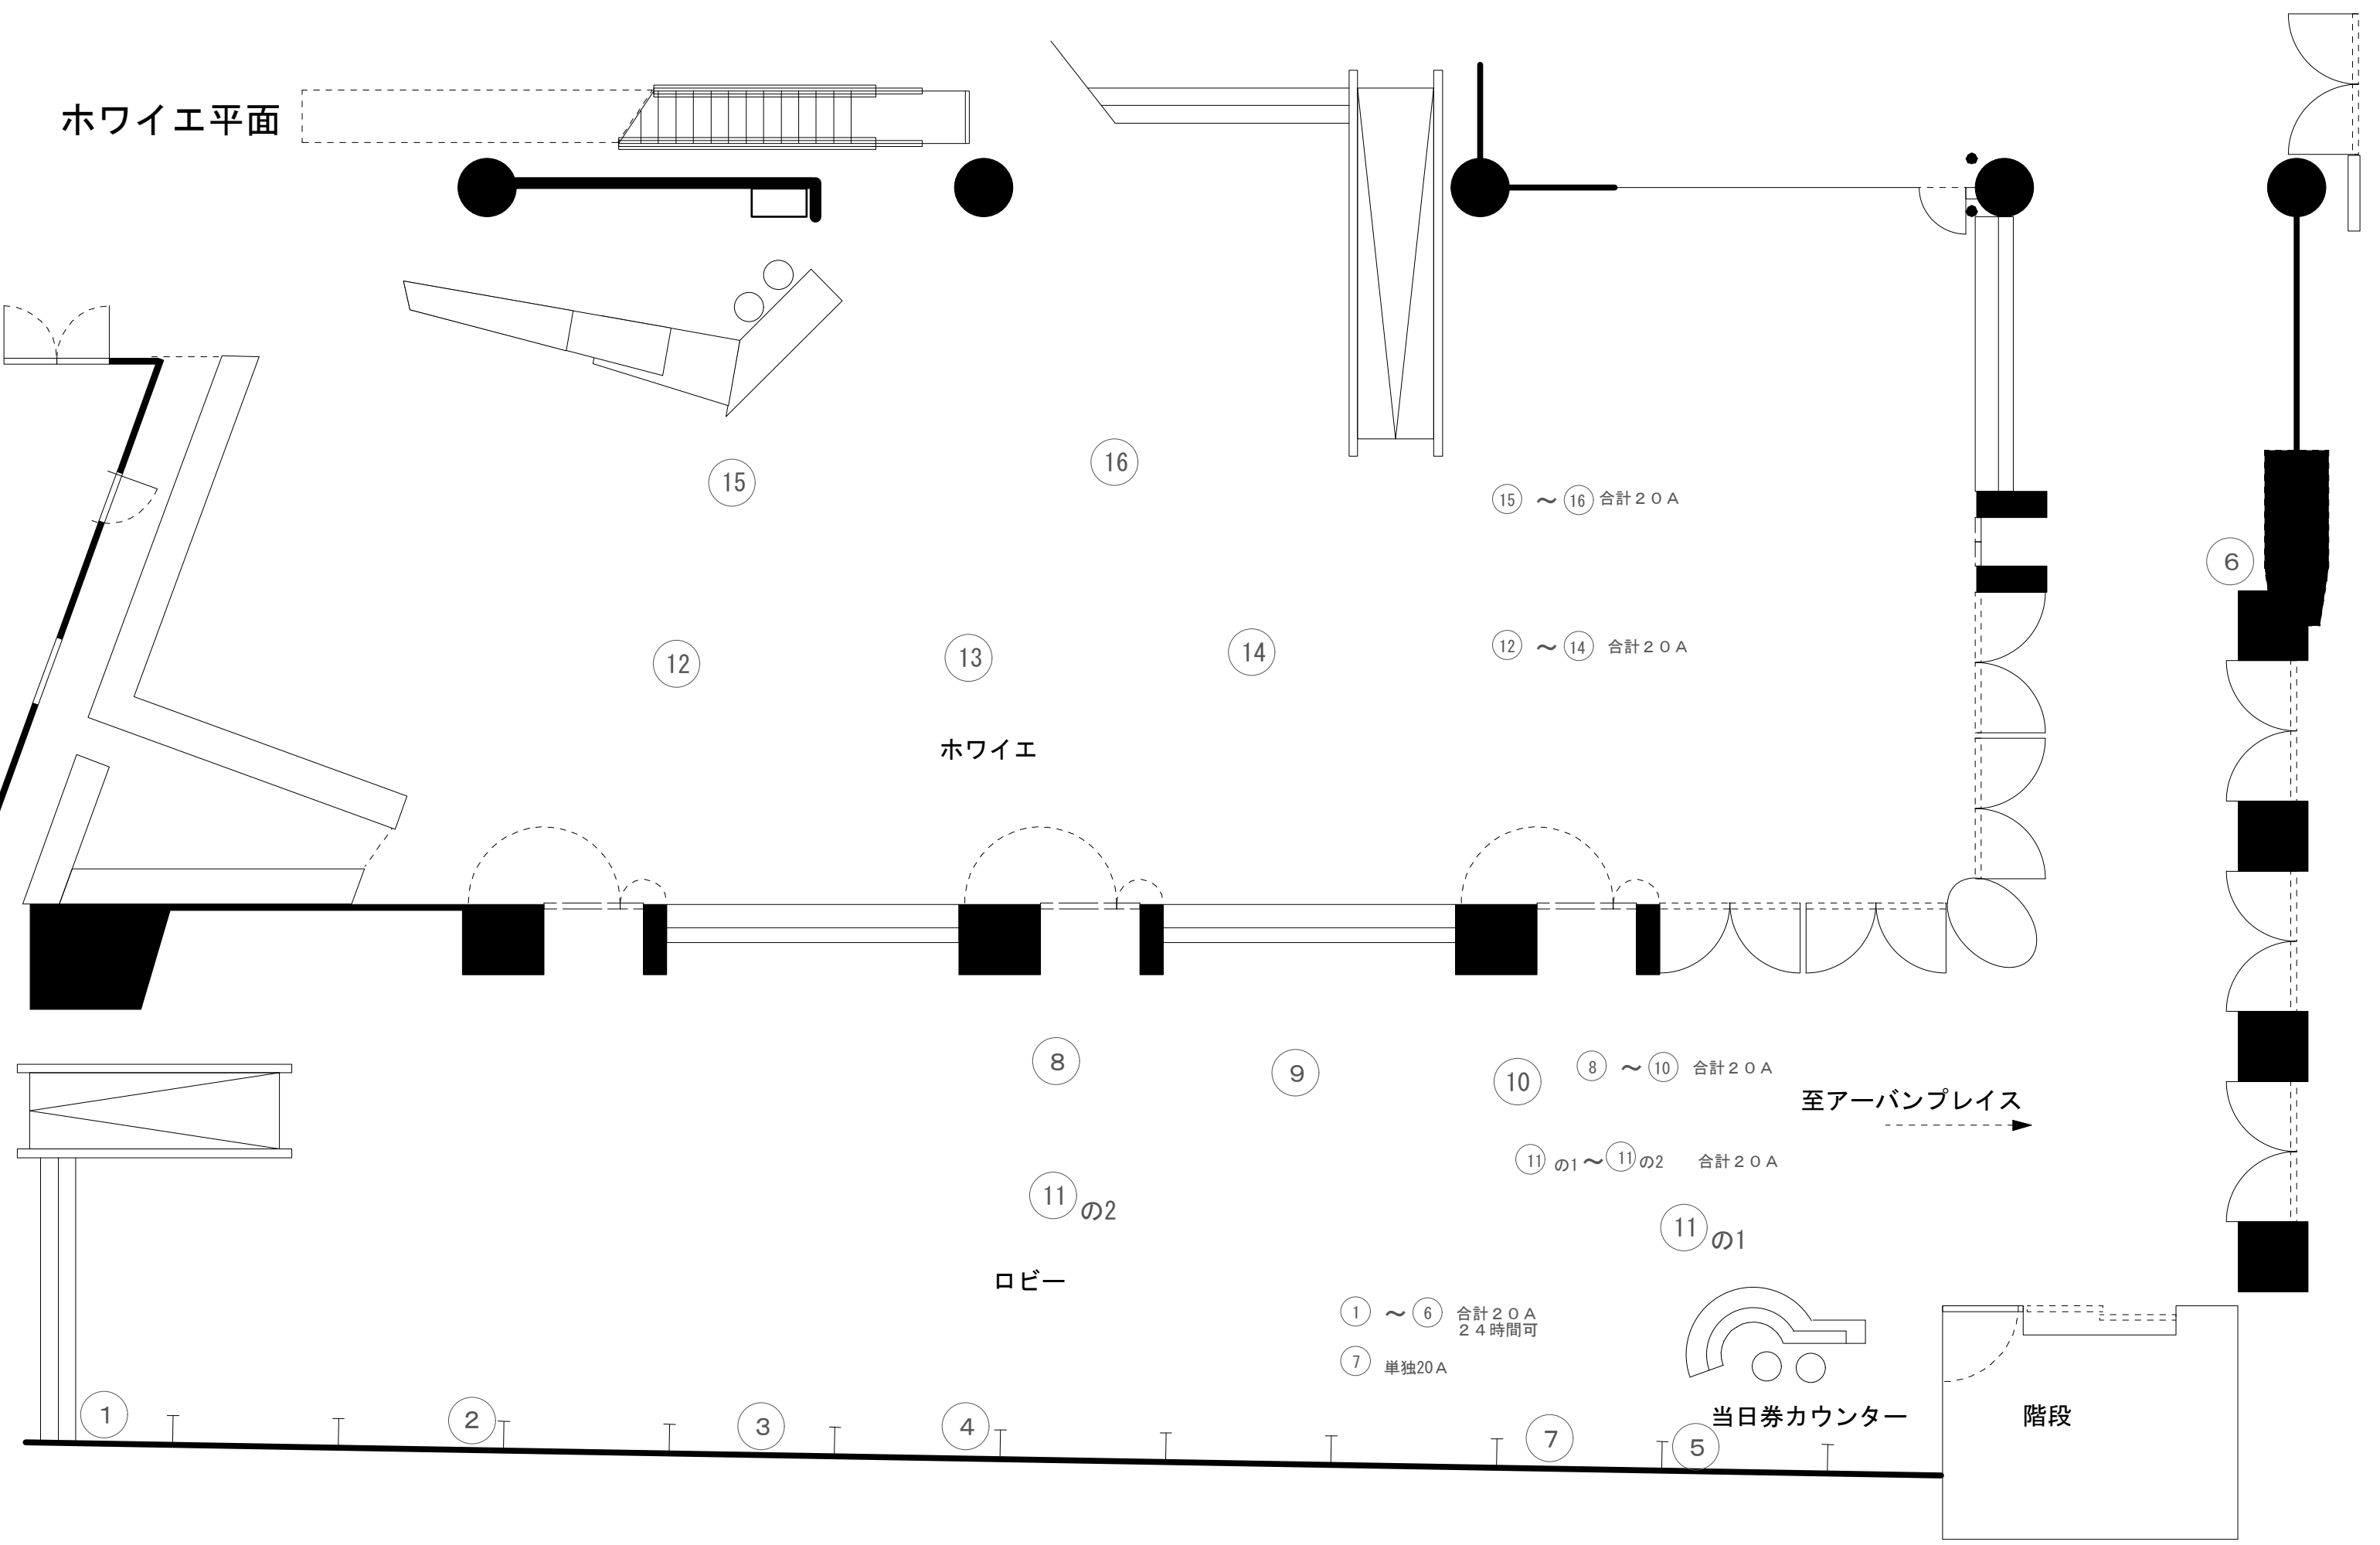

ホワイエ平面

ホワイエ

ロビー

至アーバンプレイス

当日券カウンター

階段

① ~ ⑥ 合計20A
24時間可

⑦ 単独20A

⑧ ~ ⑩ 合計20A

⑪ の1 ~ ⑪ の2 合計20A

⑪ の1

⑧

⑨

⑩

⑪ の2

⑫

②

③

④

⑦

⑤