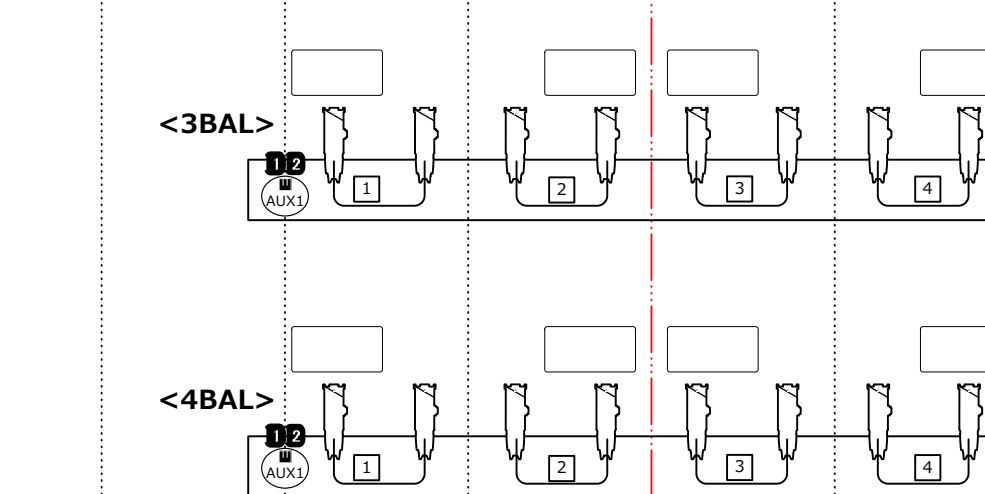

- Matsumura CX-8M(凸) 1000W (8インチ)
- ETC Source4 26deg 750W (色枠158mm)
- ETC Source4 Zoom 25-50deg 750W (色枠190mm)
- ETC Source4 Zoom 15-30deg 750W (色枠190mm)
- 調光回路 20A C型2分岐
- ND100V回路 20A C型2分岐(調光卓連動)
- ND200V回路 20A D型2分岐(調光卓連動)
- ND100V回路 20A C型(調光室スイッチ制御)
- ND200V回路 20A D型(調光室スイッチ制御)
- Ethernet
- 4*1-トノド*
- Dim BOX Matsumura 2kw×4回路 移動型調光器
- 100 ND Matsumura 2kw×4回路 移動型100V直コンセントボックス
- 200 ND Matsumura 2kw×4回路 移動型200V直コンセントボックス

<2 GAL 上手>
 100 ND 1 2 3 4
 100 ND 1 2 3 4
 200 ND 1 2 3
 AUX1

舞台照明設備 2 FOH Scale A3 = 1:75

AUBADE HALL
 中ホール Toyama City Theater For Performing Arts

※フロント、シーリングへの仕込み、シユート作業時は、ヘルメット、フルハーネスの着用をお願い致します