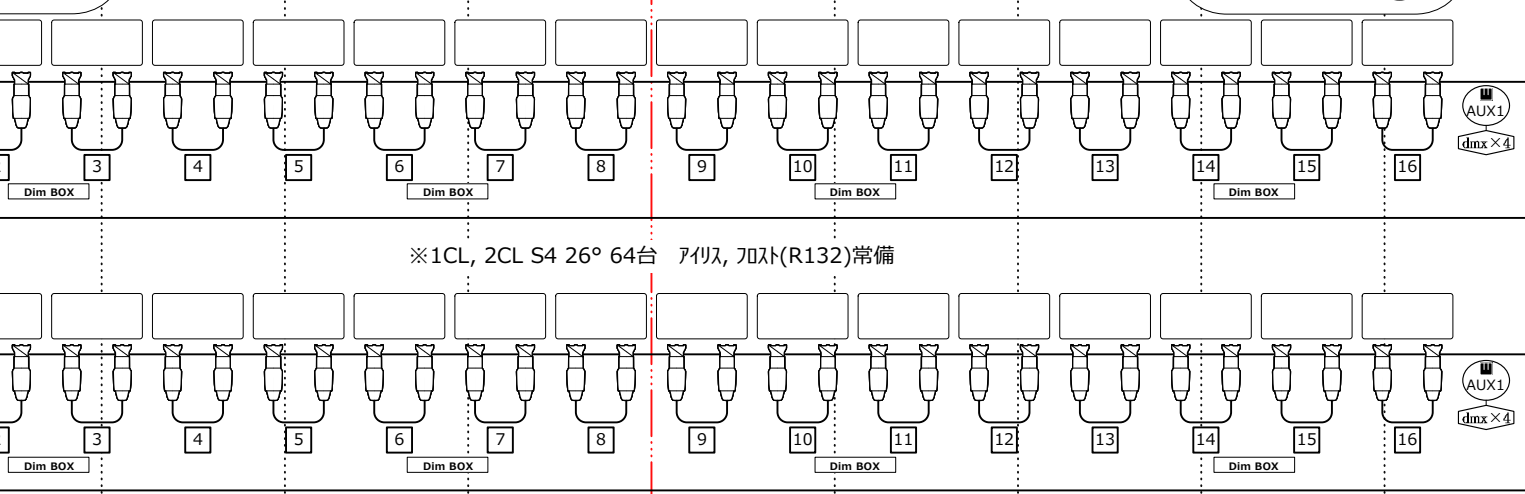

- Matsumura CX-8M(凸) 1000W (8インチ)
- ETC Source4 26deg 750W (色枠158mm)
- ETC Source4 Zoom 25-50deg 750W (色枠190mm)
- ETC Source4 Zoom 15-30deg 750W (色枠190mm)
- 調光回路 20A C型2分岐
- ND100V回路 20A C型2分岐(調光卓連動)
- ND200V回路 20A D型2分岐(調光卓連動)
- ND100V回路 20A C型(調光室スイッチ制御)
- ND200V回路 20A D型(調光室スイッチ制御)
- Ethernet
- 4*1-トノド*
- Dim BOX Matsumura 2kw×4回路 移動型調光器
- 100 ND Matsumura 2kw×4回路 移動型100V直コンセントボックス
- 200 ND Matsumura 2kw×4回路 移動型200V直コンセントボックス

<2 GAL 上手>
 100 ND 1 2 3 4
 100 ND 1 2 3 4
 200 ND 1 2 3
 AUX1

舞台照明設備 2 FOH Scale A3 = 1:75

AUBADE HALL
 中ホール Toyama City Theater For Performing Arts

※フロント、シーリングへの仕込み、シユート作業時は、ヘルメット、フルハーネスの着用をお願い致します