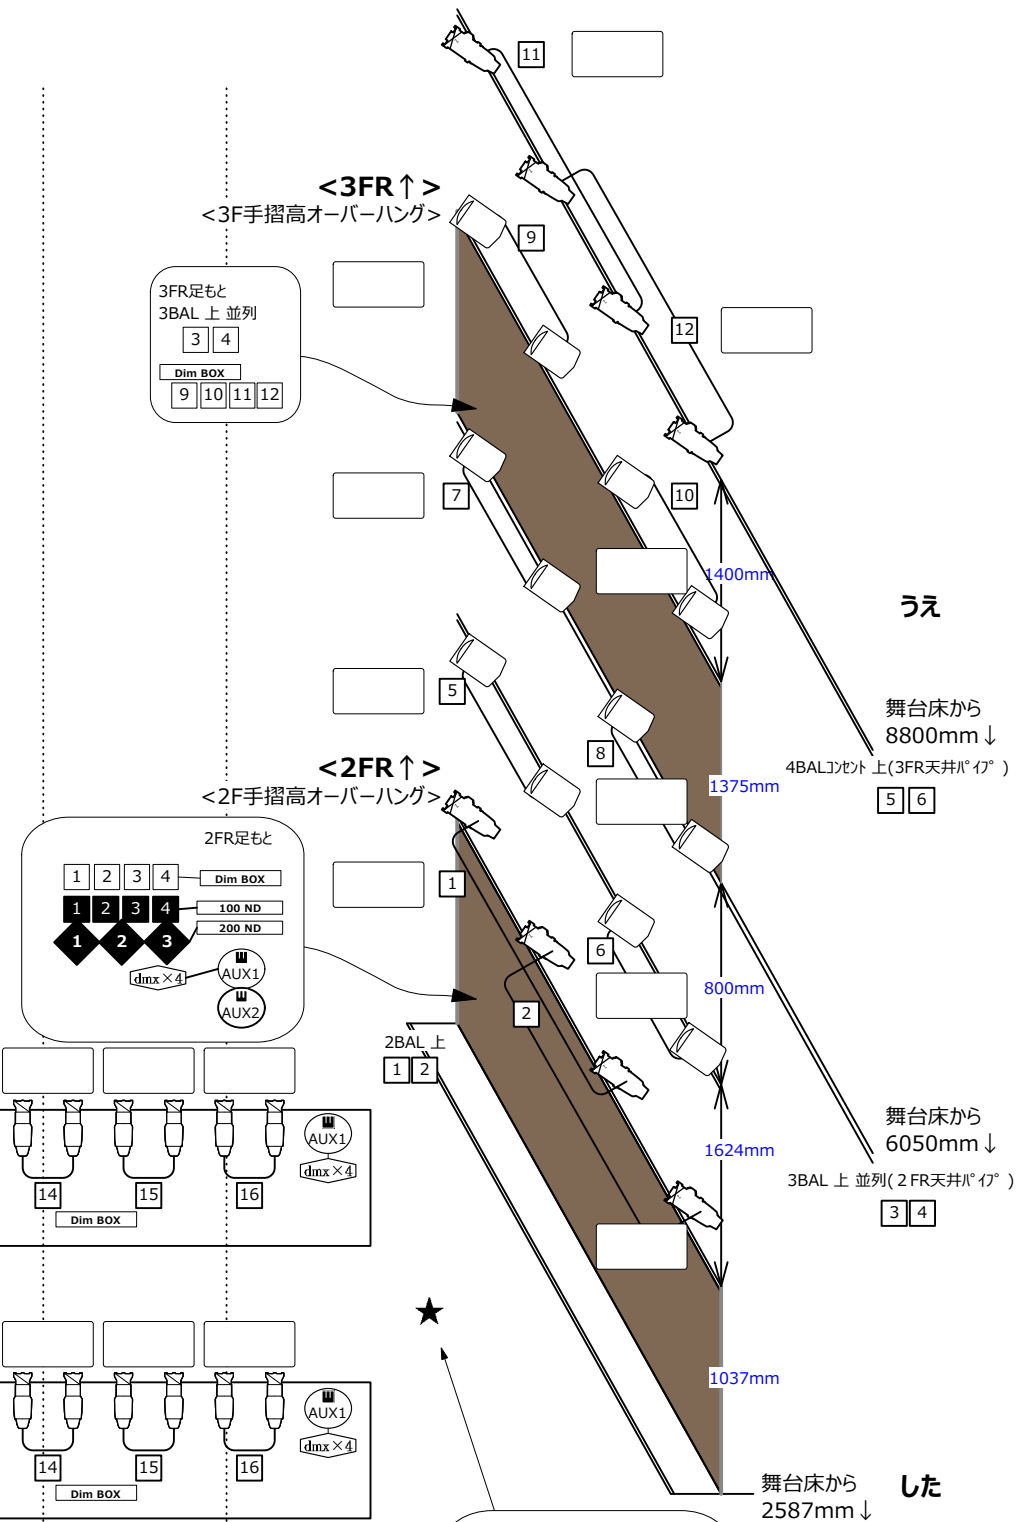

- Matsumura CX-8M(凸) 1000W (8インチ)
- ETC Source4 26deg 750W (色枠158mm)
- ETC Source4 Zoom 25-50deg 750W (色枠190mm)
- ETC Source4 Zoom 15-30deg 750W (色枠190mm)
- 調光回路 20A C型2分岐
- ND100V回路 20A C型2分岐(調光卓連動)
- ND200V回路 20A D型2分岐(調光卓連動)
- ND100V回路 20A C型(調光室スイッチ制御)
- ND200V回路 20A D型(調光室スイッチ制御)
- Ethernet
- 4*1-トノド*
- Dim BOX Matsumura 2kw×4回路 移動型調光器
- 100 ND Matsumura 2kw×4回路 移動型100V直コンセントボックス
- 200 ND Matsumura 2kw×4回路 移動型200V直コンセントボックス

<2 GAL 上手>
 100 ND 1 2 3 4
 100 ND 1 2 3 4
 200 ND 1 2 3
 AUX1

舞台照明設備 2 FOH Scale A3 = 1:75

AUBADE HALL
 中ホール Toyama City Theater For Performing Arts

※フロント、シーリングへの仕込み、シユート作業時は、ヘルメット、フルハーネスの着用をお願い致します