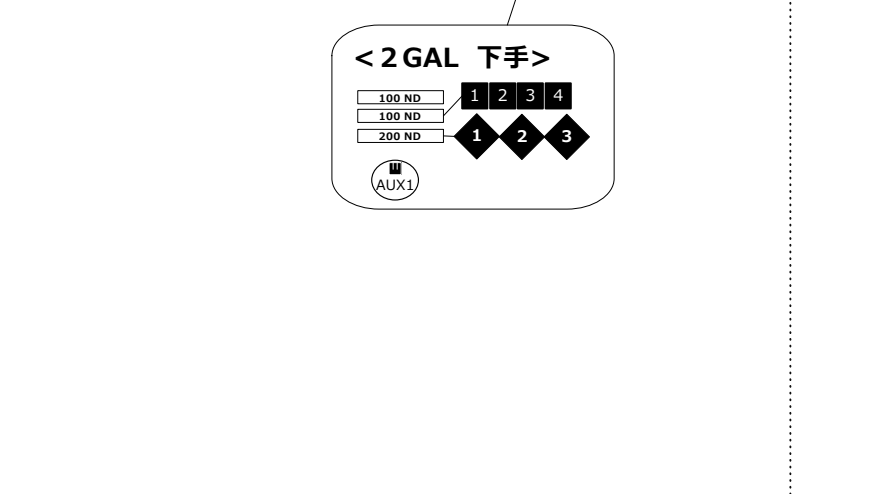

- Matsumura CX-8M(凸) 1000W (8インチ)
- ETC Source4 26deg 750W (色枠158mm)
- ETC Source4 Zoom 25-50deg 750W (色枠190mm)
- ETC Source4 Zoom 15-30deg 750W (色枠190mm)
- 調光回路 20A C型2分岐
- ND100V回路 20A C型2分岐(調光卓連動)
- ND200V回路 20A D型2分岐(調光卓連動)
- ND100V回路 20A C型(調光室スイッチ制御)
- ND200V回路 20A D型(調光室スイッチ制御)
- Ethernet
- 4*1-トノド*
- Dim BOX Matsumura 2kw×4回路 移動型調光器
- 100 ND Matsumura 2kw×4回路 移動型100V直コンセントボックス
- 200 ND Matsumura 2kw×4回路 移動型200V直コンセントボックス

<2 GAL 上手>
 100 ND 1 2 3 4
 100 ND 1 2 3 4
 200 ND 1 2 3
 AUX1

舞台照明設備 2 FOH Scale A3 = 1:75

AUBADE HALL
 中ホール Toyama City Theater For Performing Arts

※フロント、シーリングへの仕込み、シユート作業時は、ヘルメット、フルハーネスの着用をお願い致します