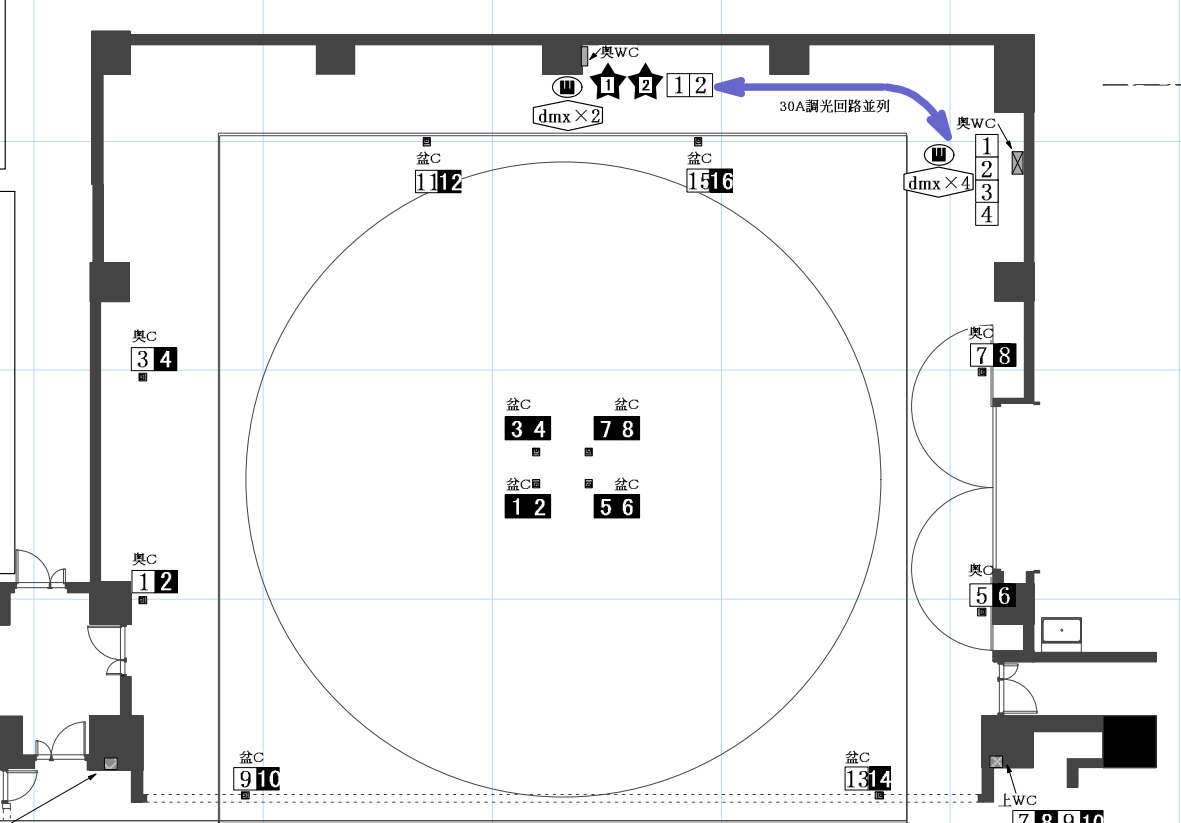

AUBADE HALL Toyama City Theater For Performing Arts

keys

- C型30A 調光回路
- C型30A 純直/調切り替え回路
- C型60A 調光回路
- ND3kw(100V)C型30A
- ⊕ ND2kw(200V)D型20A
- ☆ ND(200V)3P60A(七星)
- Ⓜ D型20A3分岐に変換可能
- Ⓜ Ethernet
- dmx DMX ノート 2or4ポート (ETC Net3 Gateway)
- C/N MATSUMURAキャリクンデイマー CD-103W
- 1kw Projector
- 1kw ProfileZoom 20° ~ 34°
- 750wProfile(SFZoom) 25° ~ 50°

LH (1色19灯)

#72	1	9	17	25	#73	5	13	21	29
#59	2	10	18	26	#78	6	14	22	30
#22	3	11	19	27	#77	7	15	23	31
#40	4	12	20	28	#W	8	16	24	32

RUH (1灯500w 1色24灯)

上段	#71	1	3	9	11	#72	2	4	10	12
下段	#78	5	7	13	15	#22	6	8	14	16

RUH16回路(切替30A C型各1口)

第1フライギャラリー h=13.00m