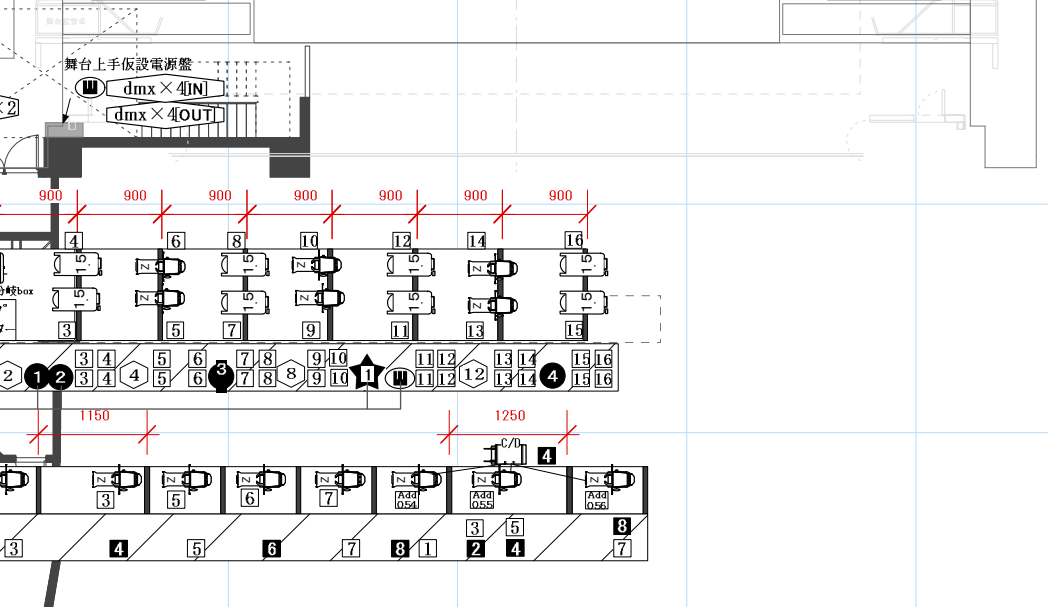

AUBADE HALL Toyama City Theater For Performing Arts

keys

- C型30A 調光回路
- C型30A 純直/調切り替え回路
- C型60A 調光回路
- ND3kw(100V)C型30A
- ⊕ ND2kw(200V)D型20A
- ☆ ND(200V)3P60A(七星)
- Ⓜ D型20A3分岐に変換可能
- Ⓜ Ethernet
- dmx DMX ノート 2or4ポート (ETC Net3 Gateway)
- C/N MATSUMURAキャリクンデイマー CD-103W
- 1kw Projector
- 1kw ProfileZoom 20° ~ 34°
- 750wProfile(SFZoom) 25° ~ 50°

LH (1色19灯)

#72	1	9	17	25	#73	5	13	21	29
#59	2	10	18	26	#78	6	14	22	30
#22	3	11	19	27	#77	7	15	23	31
#40	4	12	20	28	#W	8	16	24	32

RUH (1灯500w 1色24灯)

上段	#71	1	3	9	11	#72	2	4	10	12
下段	#78	5	7	13	15	#22	6	8	14	16

RUH16回路(切替30A C型各1口)

第1フライギャラリー h=13.00m