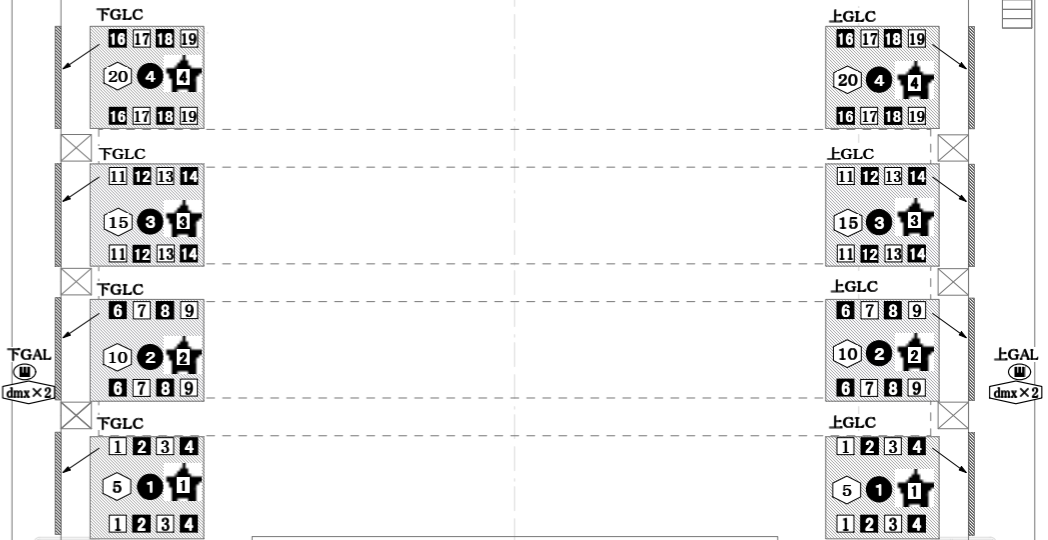

AUBADE HALL Toyama City Theater For Performing Arts

keys

- C型30A 調光回路
- C型30A 純直/調切り替え回路
- C型60A 調光回路
- ① ND3kw(100V)C型30A
- ② ND2kw(200V)D型20A
- ③ ND(200V)3P60A(七星)
- ④ D型20A3分岐に変換可能
- ⑤ Ethernet
- ⑥ DMX ノード 2or4ポート (ETC Net3 Gateway)
- ⑦ MATSUMURAキヤリングディマー CD-103W
- ⑧ 1.5kw PC
- ⑨ 1kw Projector
- ⑩ 1kw ProfileZoom 20° ~34°
- ⑪ 750wProfile(SFZoom) 25° ~50°

LH (1色19灯)

#72	1	9	17	25	#73	5	13	21	29
#59	2	10	18	26	#78	6	14	22	30
#22	3	11	19	27	#33	7	15	23	31
#40	4	12	20	28	#W	8	16	24	32

LHC	LHC	LHC	LHC	LHC	LHC	LHC	LHC	
3 4	7 8	11 12	15 16	19 20	23 24	27 28	31 32	
1 2	5 6	9 10	13 14	開閉LH	17 18	21 22	25 26	29 30

奥舞台フライギャラー

RUH (1灯500w 1色24灯)

上段	#71	1	3	9	11	#72	2	4	10	12
下段	#78	5	7	13	15	#22	6	8	14	16

RUH16回路(切替30A C型各1口)

第1フライギャラー h=13.00m