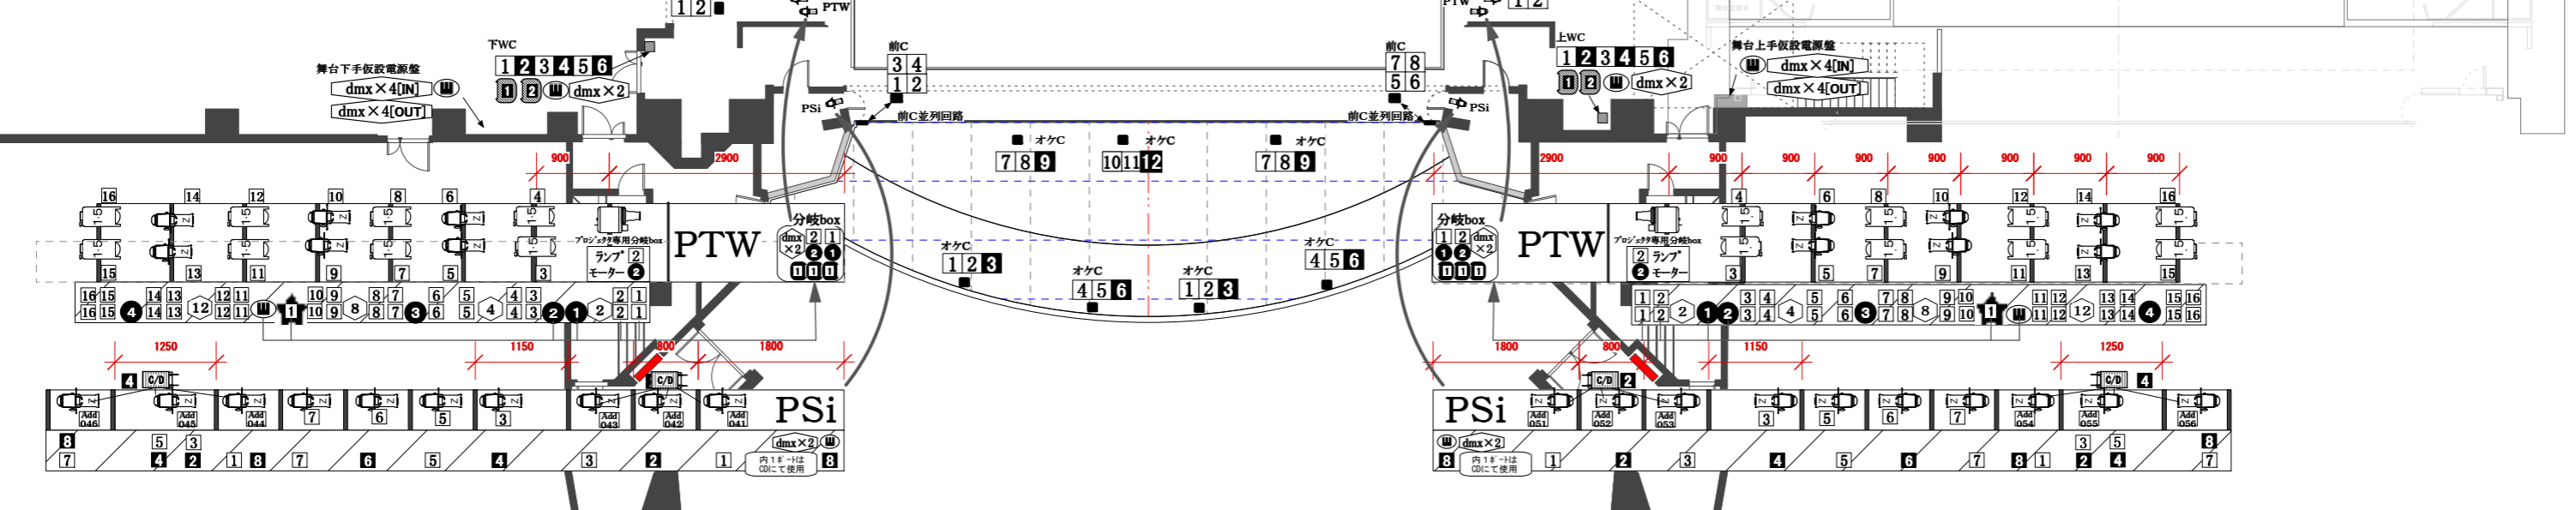

AUBADE HALL Toyama City Theater For Performing Arts

keys

- C型30A 調光回路
- C型30A 純直/調切り替え回路
- C型60A 調光回路
- ① ND3kw(100V)C型30A
- ② ND2kw(200V)D型20A
- ③ ND(200V)3P60A(七星)
- ④ D型20A3分岐に変換可能
- ⑤ Ethernet
- ⑥ DMX ノード 2or4ポート (ETC Net3 Gateway)
- ⑦ MATSUMURAキヤリングディマー CD-103W
- ⑧ 1.5kw PC
- ⑨ 1kw Projector
- ⑩ 1kw ProfileZoom 20° ~34°
- ⑪ 750wProfile(SFZoom) 25° ~50°

LH (1色19灯)

#72	1	9	17	25	#73	5	13	21	29
#59	2	10	18	26	#78	6	14	22	30
#22	3	11	19	27	#33	7	15	23	31
#40	4	12	20	28	#W	8	16	24	32

LHC	LHC	LHC	LHC	LHC	LHC	LHC	LHC	
3 4	7 8	11 12	15 16	19 20	23 24	27 28	31 32	
1 2	5 6	9 10	13 14	開閉LH	17 18	21 22	25 26	29 30

奥舞台フライギャラー

RUH (1灯500w 1色24灯)

上段	#71	1	3	9	11	#72	2	4	10	12
下段	#78	5	7	13	15	#22	6	8	14	16

RUH16回路(切替30A C型各1口)

第1フライギャラー h=13.00m