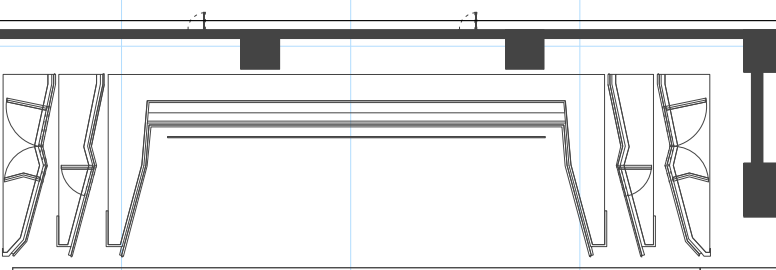

AUBADE HALL Toyama City Theater For Performing Arts

keys

- C型30A 調光回路
- C型30A 純直/調切り替え回路
- C型60A 調光回路
- ND3kw(100V)C型30A
- ⊕ ND2kw(200V)D型20A
- ☆ ND(200V)3P60A(七星)
- Ⓜ D型20A3分岐に変換可能
- Ⓜ Ethernet
- dmx DMX ノート 2or4ポート (ETC Net3 Gateway)
- C/N MATSUMURAキャリクンデイマー CD-103W
- 1kw Projector
- 1kw ProfileZoom 20° ~ 34°
- 750wProfile(SFZoom) 25° ~ 50°

LH (1色19灯)

#72	1	9	17	25	#73	5	13	21	29
#59	2	10	18	26	#78	6	14	22	30
#22	3	11	19	27	#77	7	15	23	31
#40	4	12	20	28	#W	8	16	24	32

RUH (1灯500w 1色24灯)

上段	#71	1	3	9	11	#72	2	4	10	12
下段	#78	5	7	13	15	#22	6	8	14	16

RUH16回路(切替30A C型各1口)

第1フライギャラリー h=13.00m