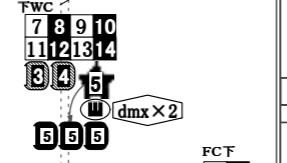

AUBADE HALL Toyama City Theater For Performing Arts

keys

- C型30A 調光回路
- C型30A 純直/調切り替え回路
- C型60A 調光回路
- ① ND3kw(100V)C型30A
- ② ND2kw(200V)D型20A
- ③ ND(200V)3P60A(七星)
- ④ D型20A3分岐に変換可能
- ⑤ Ethernet
- ⑥ DMX ノード 2or4ポート (ETC Net3 Gateway)
- ⑦ MATSUMURAキヤリングディマー CD-103W
- ⑧ 1.5kw PC
- ⑨ 1kw Projector
- ⑩ 1kw ProfileZoom 20° ~34°
- ⑪ 750wProfile(SFZoom) 25° ~50°

LH (1色19灯)

#72	1	9	17	25	#73	5	13	21	29
#59	2	10	18	26	#78	6	14	22	30
#22	3	11	19	27	#33	7	15	23	31
#40	4	12	20	28	#W	8	16	24	32

LHC	LHC	LHC	LHC	LHC	LHC	LHC	LHC	
3 4	7 8	11 12	15 16	19 20	23 24	27 28	31 32	
1 2	5 6	9 10	13 14	開閉LH	17 18	21 22	25 26	29 30