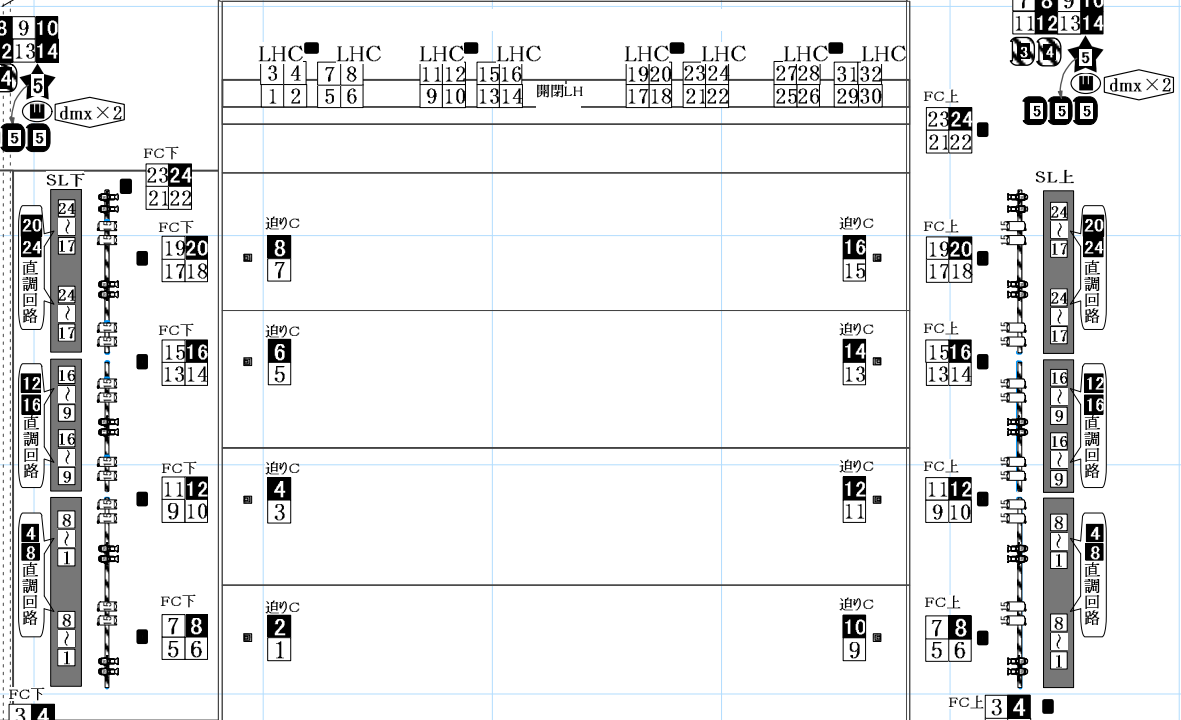

AUBADE HALL Toyama City Theater For Performing Arts

keys

- C型30A 調光回路
- C型30A 純直/調切り替え回路
- C型60A 調光回路
- ND3kw(100V)C型30A
- ⊕ ND2kw(200V)D型20A
- ☆ ND(200V)3P60A(七星)
- Ⓜ D型20A3分岐に変換可能
- Ⓜ Ethernet
- dmx DMX ノート 2or4ポート (ETC Net3 Gateway)
- C/N MATSUMURAキャリクンデイマー CD-103W
- 1kw Projector
- 1kw ProfileZoom 20° ~ 34°
- 750wProfile(SFZoom) 25° ~ 50°

LH (1色19灯)

#72	1	9	17	25	#73	5	13	21	29
#59	2	10	18	26	#78	6	14	22	30
#22	3	11	19	27	#77	7	15	23	31
#40	4	12	20	28	#W	8	16	24	32

RUH (1灯500w 1色24灯)

上段	#71	1	3	9	11	#72	2	4	10	12
下段	#78	5	7	13	15	#22	6	8	14	16

RUH16回路(切替30A C型各1口)

第1フライギャラリー h=13.00m