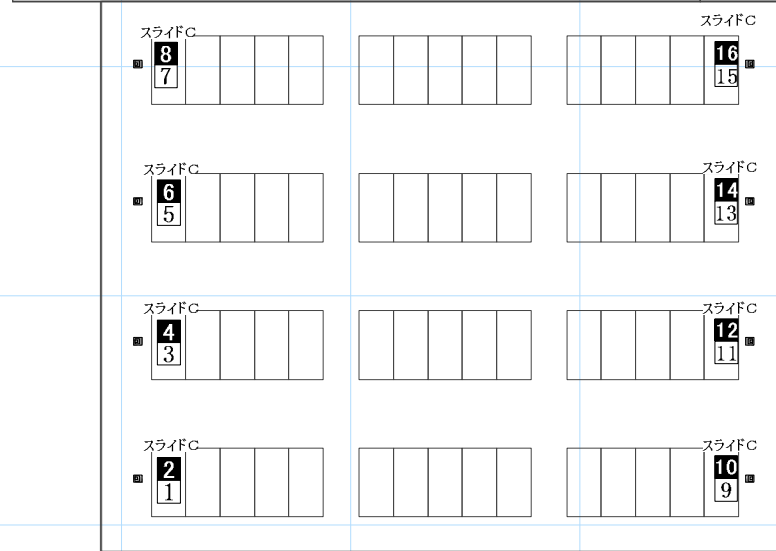

AUBADE HALL Toyama City Theater For Performing Arts

keys

- C型30A 調光回路
- C型30A 純直/調切り替え回路
- C型60A 調光回路
- ND3kw(100V)C型30A
- ⊕ ND2kw(200V)D型20A
- ☆ ND(200V)3P60A(七星)
- Ⓜ D型20A3分岐に変換可能
- Ⓜ Ethernet
- dmx DMX ノート 2or4ポート (ETC Net3 Gateway)
- C/N MATSUMURAキャリクンデイマー CD-103W
- 1kw Projector
- 1kw ProfileZoom 20° ~ 34°
- 750wProfile(SFZoom) 25° ~ 50°

LH (1色19灯)

#72	1	9	17	25	#73	5	13	21	29
#59	2	10	18	26	#78	6	14	22	30
#22	3	11	19	27	#77	7	15	23	31
#40	4	12	20	28	#W	8	16	24	32

RUH (1灯500w 1色24灯)

上段	#71	1	3	9	11	#72	2	4	10	12
下段	#78	5	7	13	15	#22	6	8	14	16