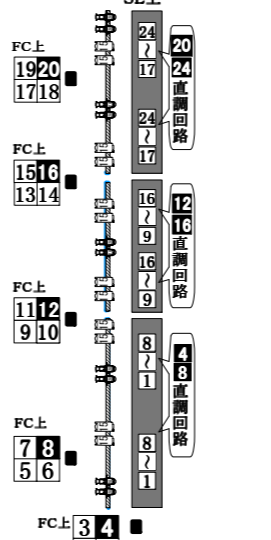

AUBADE HALL Toyama City Theater For Performing Arts

keys

- C型30A 調光回路
- C型30A 純直/調切り替え回路
- C型60A 調光回路
- ① ND3kw(100V)C型30A
- ② ND2kw(200V)D型20A
- ③ ND(200V)3P60A(七星)
- ④ D型20A3分岐に変換可能
- ⑤ Ethernet
- ⑥ DMX ノード 2or4ポート (ETC Net3 Gateway)
- ⑦ MATSUMURAキヤリングディマー CD-103W
- ⑧ 1.5kw PC
- ⑨ 1kw Projector
- ⑩ 1kw ProfileZoom 20° ~34°
- ⑪ 750wProfile(SFZoom) 25° ~50°

LH (1色19灯)

#72	1	9	17	25	#73	5	13	21	29
#59	2	10	18	26	#78	6	14	22	30
#22	3	11	19	27	#33	7	15	23	31
#40	4	12	20	28	#W	8	16	24	32

LHC	LHC	LHC	LHC	LHC	LHC	LHC	LHC	
3 4	7 8	11 12	15 16	19 20	23 24	27 28	31 32	
1 2	5 6	9 10	13 14	開閉LH	17 18	21 22	25 26	29 30

奥舞台フライギャラー

RUH (1灯500w 1色24灯)

上段	#71	1	3	9	11	#72	2	4	10	12
下段	#78	5	7	13	15	#22	6	8	14	16

RUH16回路(切替30A C型各1口)

第1フライギャラー h=13.00m