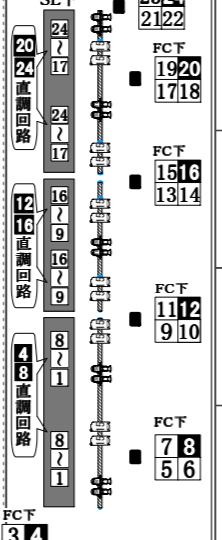

AUBADE HALL Toyama City Theater For Performing Arts

keys

- C型30A 調光回路
- C型30A 純直/調切り替え回路
- C型60A 調光回路
- ① ND3kw(100V)C型30A
- ② ND2kw(200V)D型20A
- ③ ND(200V)3P60A(七星)
- ④ D型20A3分岐に変換可能
- ⑤ Ethernet
- ⑥ DMX ノード 2or4ポート (ETC Net3 Gateway)
- ⑦ MATSUMURAキヤリングディマー CD-103W
- ⑧ 1.5kw PC
- ⑨ 1kw Projector
- ⑩ 1kw ProfileZoom 20° ~34°
- ⑪ 750wProfile(SFZoom) 25° ~50°

LH (1色19灯)

#72	1	9	17	25	#73	5	13	21	29
#59	2	10	18	26	#78	6	14	22	30
#22	3	11	19	27	#33	7	15	23	31
#40	4	12	20	28	#W	8	16	24	32

LHC	LHC	LHC	LHC	LHC	LHC	LHC	LHC	
3 4	7 8	11 12	15 16	19 20	23 24	27 28	31 32	
1 2	5 6	9 10	13 14	開閉LH	17 18	21 22	25 26	29 30

奥舞台フライギャラー

RUH (1灯500w 1色24灯)

上段	#71	1	3	9	11	#72	2	4	10	12
下段	#78	5	7	13	15	#22	6	8	14	16

RUH16回路(切替30A C型各1口)

第1フライギャラー h=13.00m