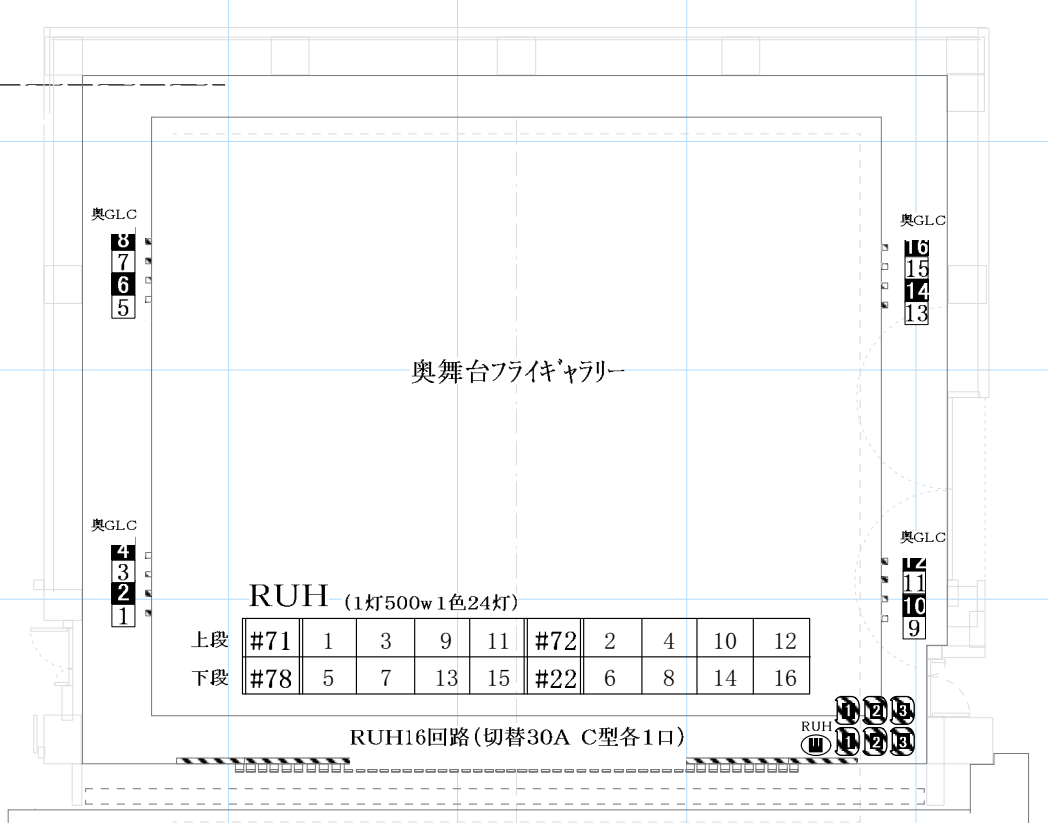

AUBADE HALL Toyama City Theater For Performing Arts

keys

- C型30A 調光回路
- C型30A 純直/調切り替え回路
- C型60A 調光回路
- ND3kw(100V)C型30A
- ⊕ ND2kw(200V)D型20A
- ☆ ND(200V)3P60A(七星)
- Ⓜ D型20A3分岐に変換可能
- Ⓜ Ethernet
- dmx DMX ノート 2or4ポート (ETC Net3 Gateway)
- C/N MATSUMURAキャリクンデイマー CD-103W
- 1kw Projector
- 1kw ProfileZoom 20° ~ 34°
- 750wProfile(SFZoom) 25° ~ 50°

LH (1色19灯)

#72	1	9	17	25	#73	5	13	21	29
#59	2	10	18	26	#78	6	14	22	30
#22	3	11	19	27	#77	7	15	23	31
#40	4	12	20	28	#W	8	16	24	32

RUH (1灯500w 1色24灯)

上段	#71	1	3	9	11	#72	2	4	10	12
下段	#78	5	7	13	15	#22	6	8	14	16

RUH16回路(切替30A C型各1口)

第1フライギャラリー h=13.00m