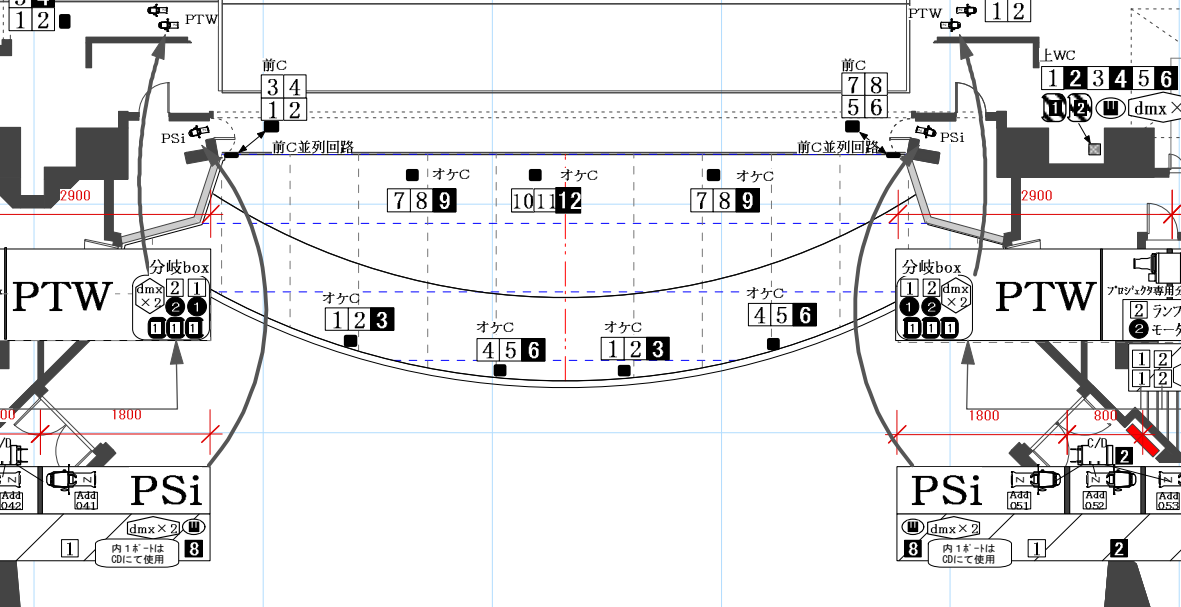

AUBADE HALL Toyama City Theater For Performing Arts

keys

- C型30A 調光回路
- C型30A 純直/調切り替え回路
- C型60A 調光回路
- ND3kw(100V)C型30A
- ⊕ ND2kw(200V)D型20A
- ☆ ND(200V)3P60A(七星)
- Ⓜ D型20A3分岐に変換可能
- Ⓜ Ethernet
- dmx DMX ノート 2or4ポート (ETC Net3 Gateway)
- C/N MATSUMURAキャリクンデイマー CD-103W
- 1kw Projector
- 1kw ProfileZoom 20° ~ 34°
- 750wProfile(SFZoom) 25° ~ 50°

LH (1色19灯)

#72	1	9	17	25	#73	5	13	21	29
#59	2	10	18	26	#78	6	14	22	30
#22	3	11	19	27	#77	7	15	23	31
#40	4	12	20	28	#W	8	16	24	32

RUH (1灯500w 1色24灯)

上段	#71	1	3	9	11	#72	2	4	10	12
下段	#78	5	7	13	15	#22	6	8	14	16

RUH16回路(切替30A C型各1口)

第1フライギャラリー h=13.00m