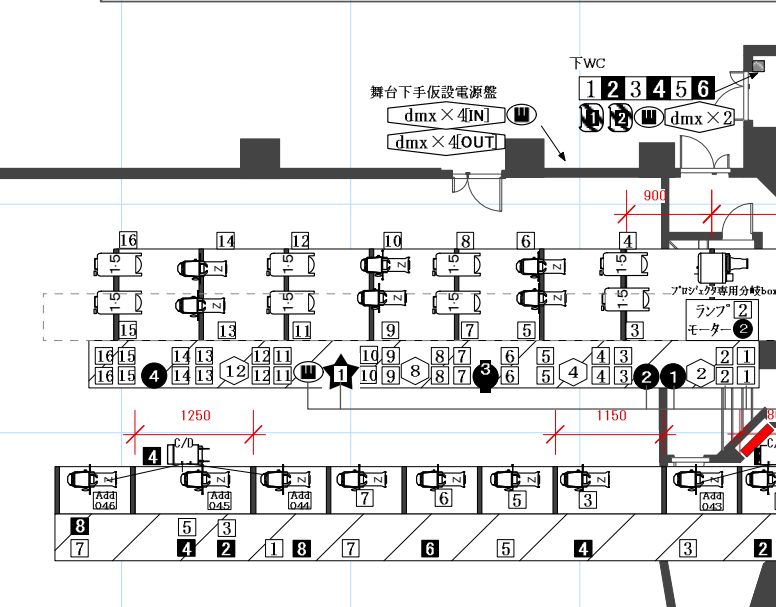

AUBADE HALL Toyama City Theater For Performing Arts

keys

- C型30A 調光回路
- C型30A 純直/調切り替え回路
- C型60A 調光回路
- ND3kw(100V)C型30A
- ⊕ ND2kw(200V)D型20A
- ☆ ND(200V)3P60A(七星)
- Ⓜ D型20A3分岐に変換可能
- Ⓜ Ethernet
- dmx DMX ノート 2or4ポート (ETC Net3 Gateway)
- C/N MATSUMURAキャリクンデイマー CD-103W
- 1kw Projector
- 1kw ProfileZoom 20° ~ 34°
- 750wProfile(SFZoom) 25° ~ 50°

LH (1色19灯)

#72	1	9	17	25	#73	5	13	21	29
#59	2	10	18	26	#78	6	14	22	30
#22	3	11	19	27	#77	7	15	23	31
#40	4	12	20	28	#W	8	16	24	32

RUH (1灯500w 1色24灯)

上段	#71	1	3	9	11	#72	2	4	10	12
下段	#78	5	7	13	15	#22	6	8	14	16

RUH16回路(切替30A C型各1口)

第1フライギャラリー h=13.00m