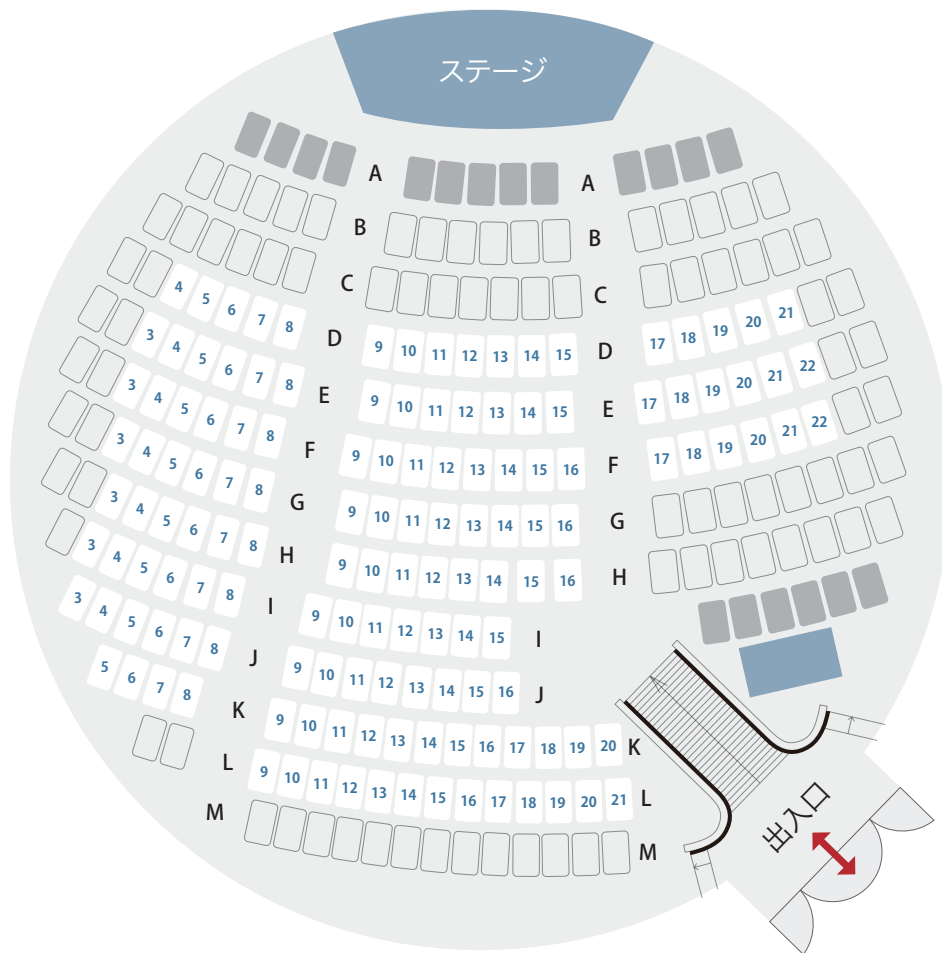

つじあやの  
Live in プラネタリウム

2022.3.11 fri

19:00-START / 18:30-OPEN

富山市科学博物館 プラネタリウム

※通常より入場定員を少なくし、ステージと客席との距離をとった座席配置(全席指定)といたします。

※本公演は前後左右のお席も販売いたします。